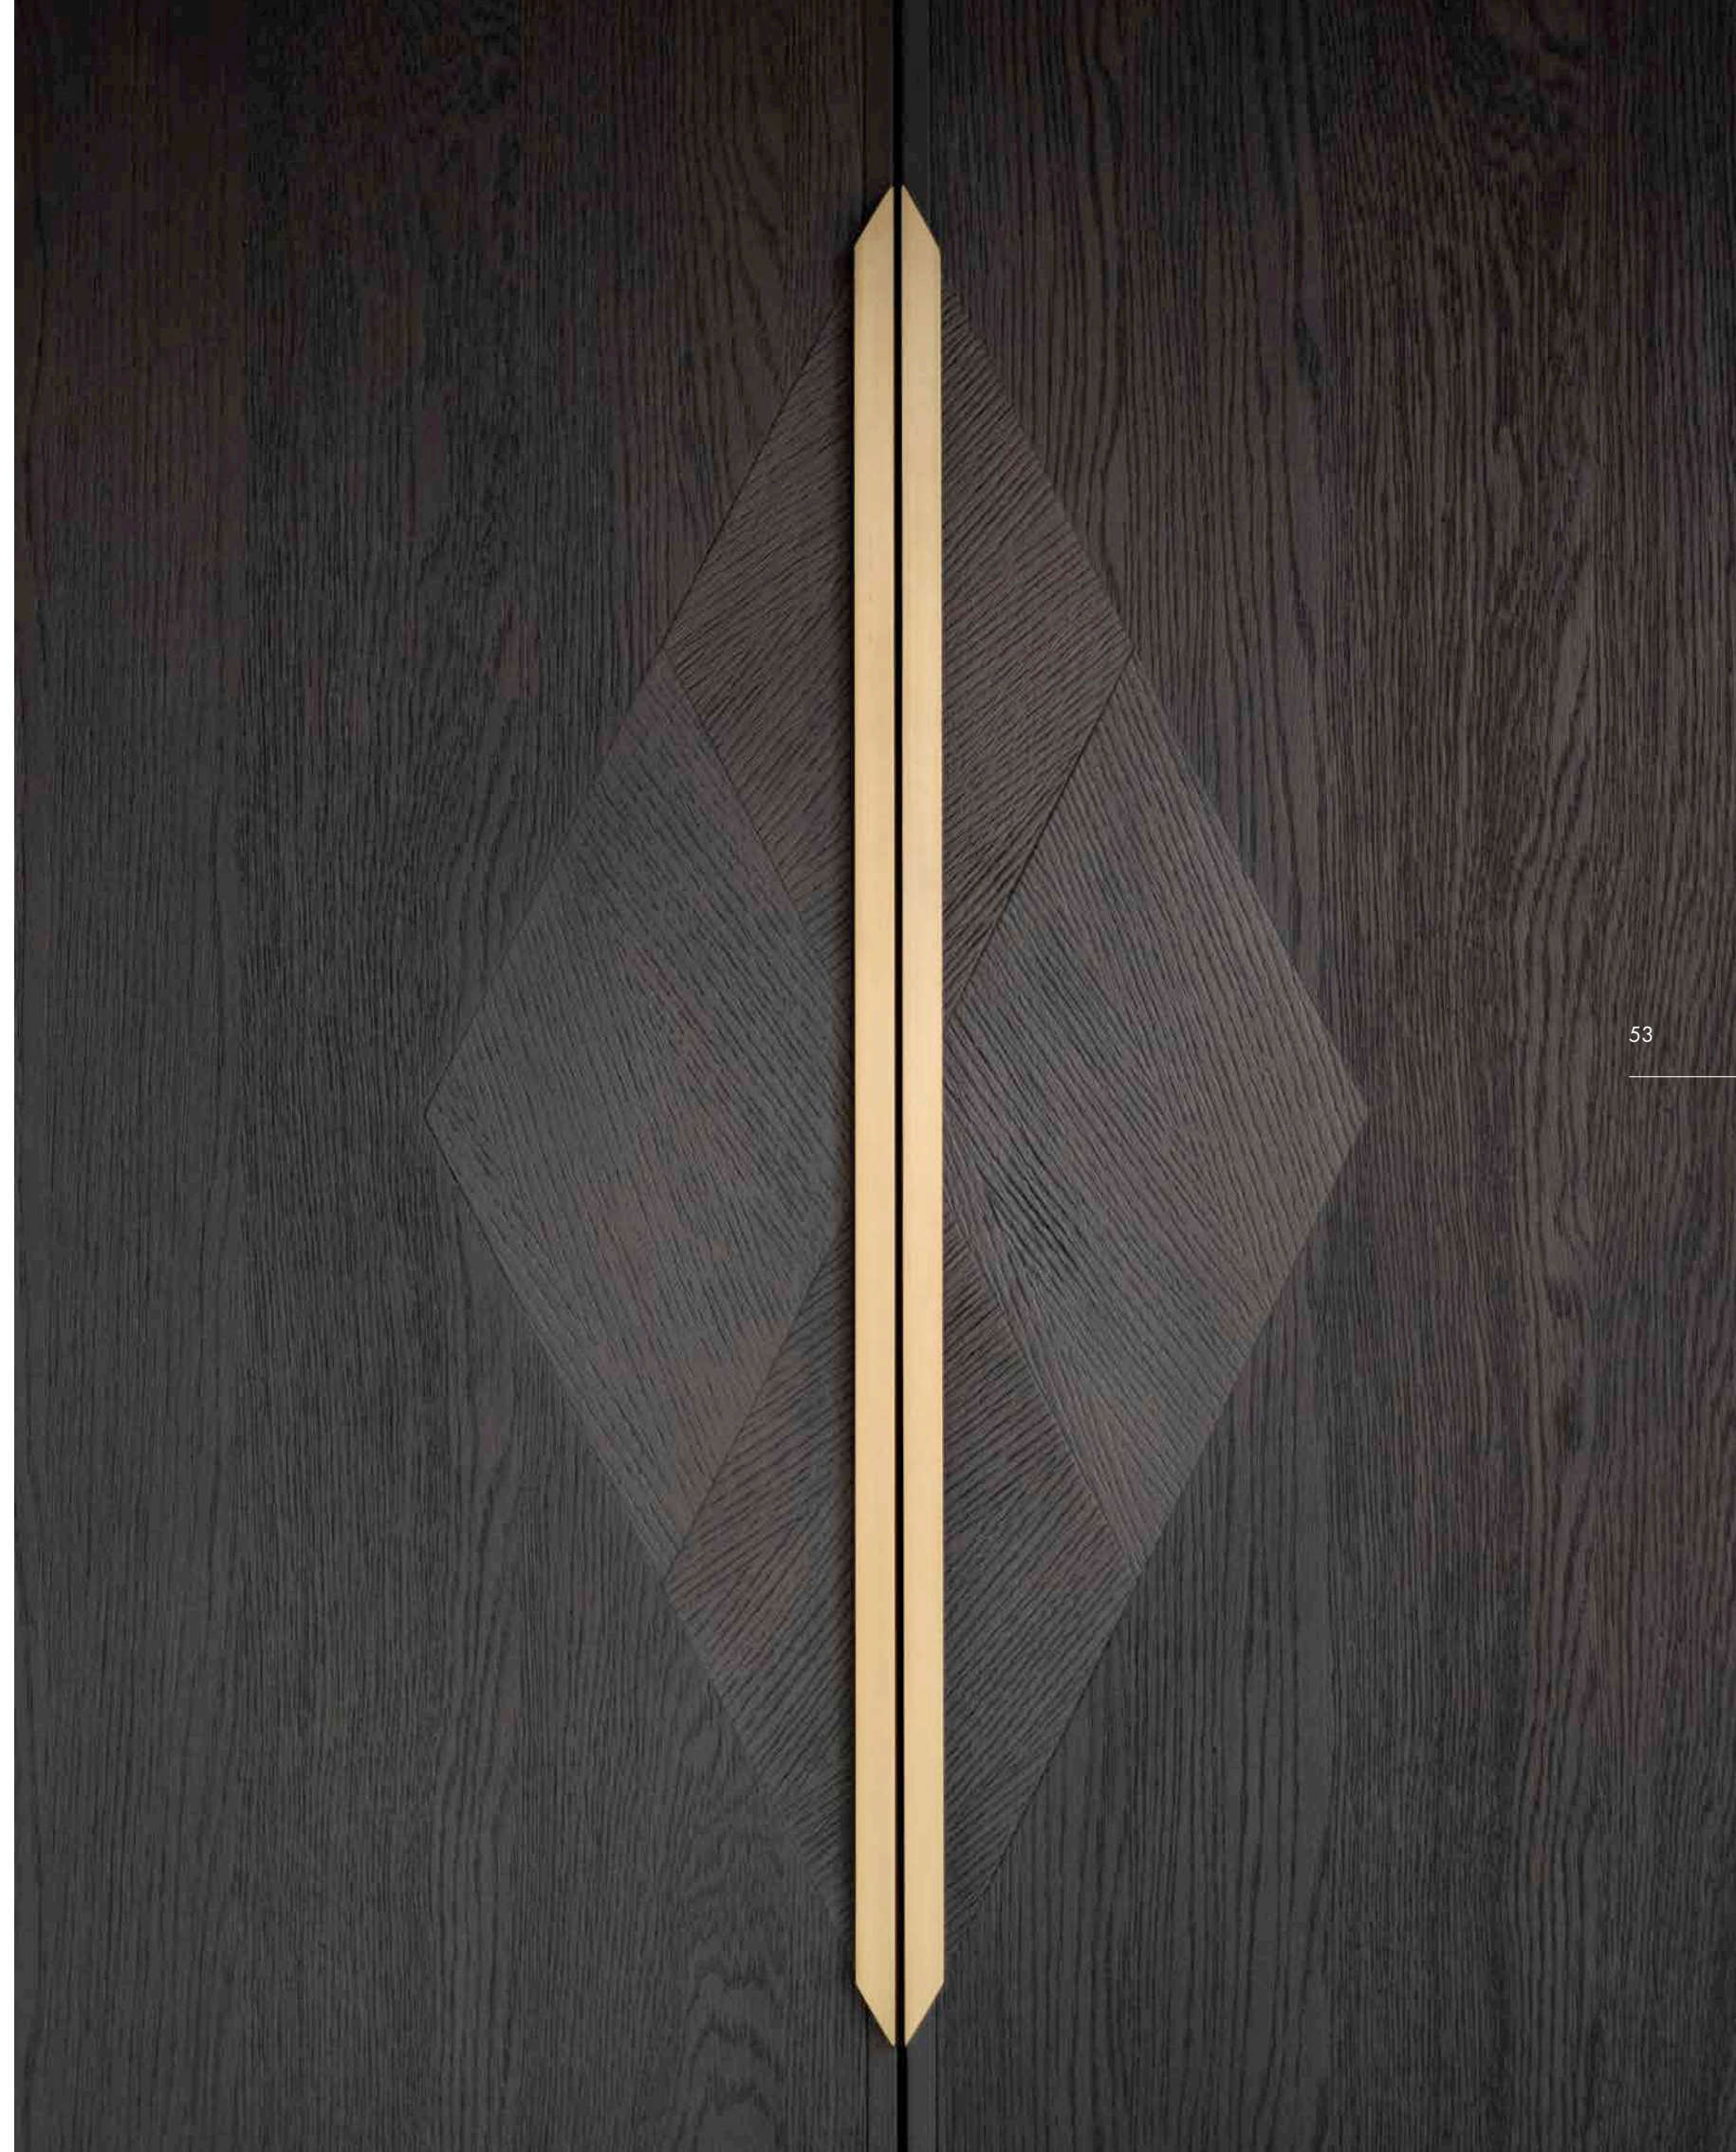

Dettagli preziosi: intarsi simmetrici sull'armadio Codecasa. Il rivestimento interno di Elegance nasconde sofisticati volumi. Ante in grigio smoked con maniglia in ottone spazzolato. Luci led integrate.

Precious Details - Symmetrical inlays on Codecasa wardrobe. Elegance's internal lining conceals sophisticated volumes. Smoked grey doors with brushed brass handle. Built-in LED lights.