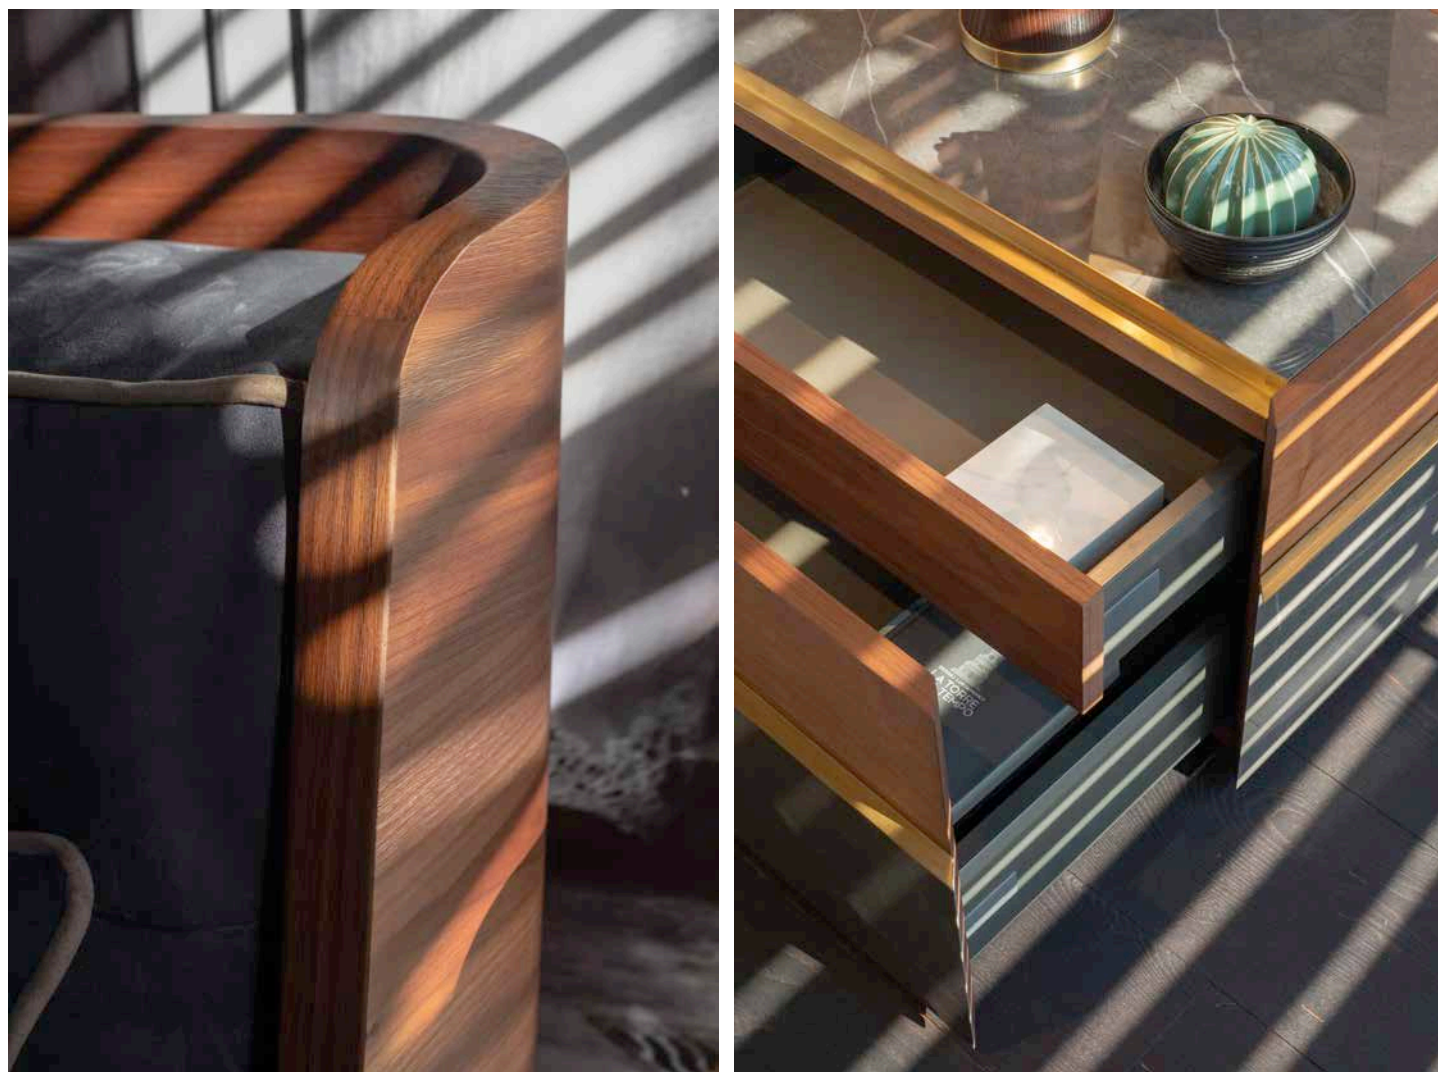

35

Rigore assoluto: madia Portrait con ante in noce canaletto, struttura in laccato carbon e dettagli in ottone spazzolato.

Absolute Rigor - Portrait sideboard with doors in Canaletto walnut, structure in Carbon lacquered and details in brushed brass.