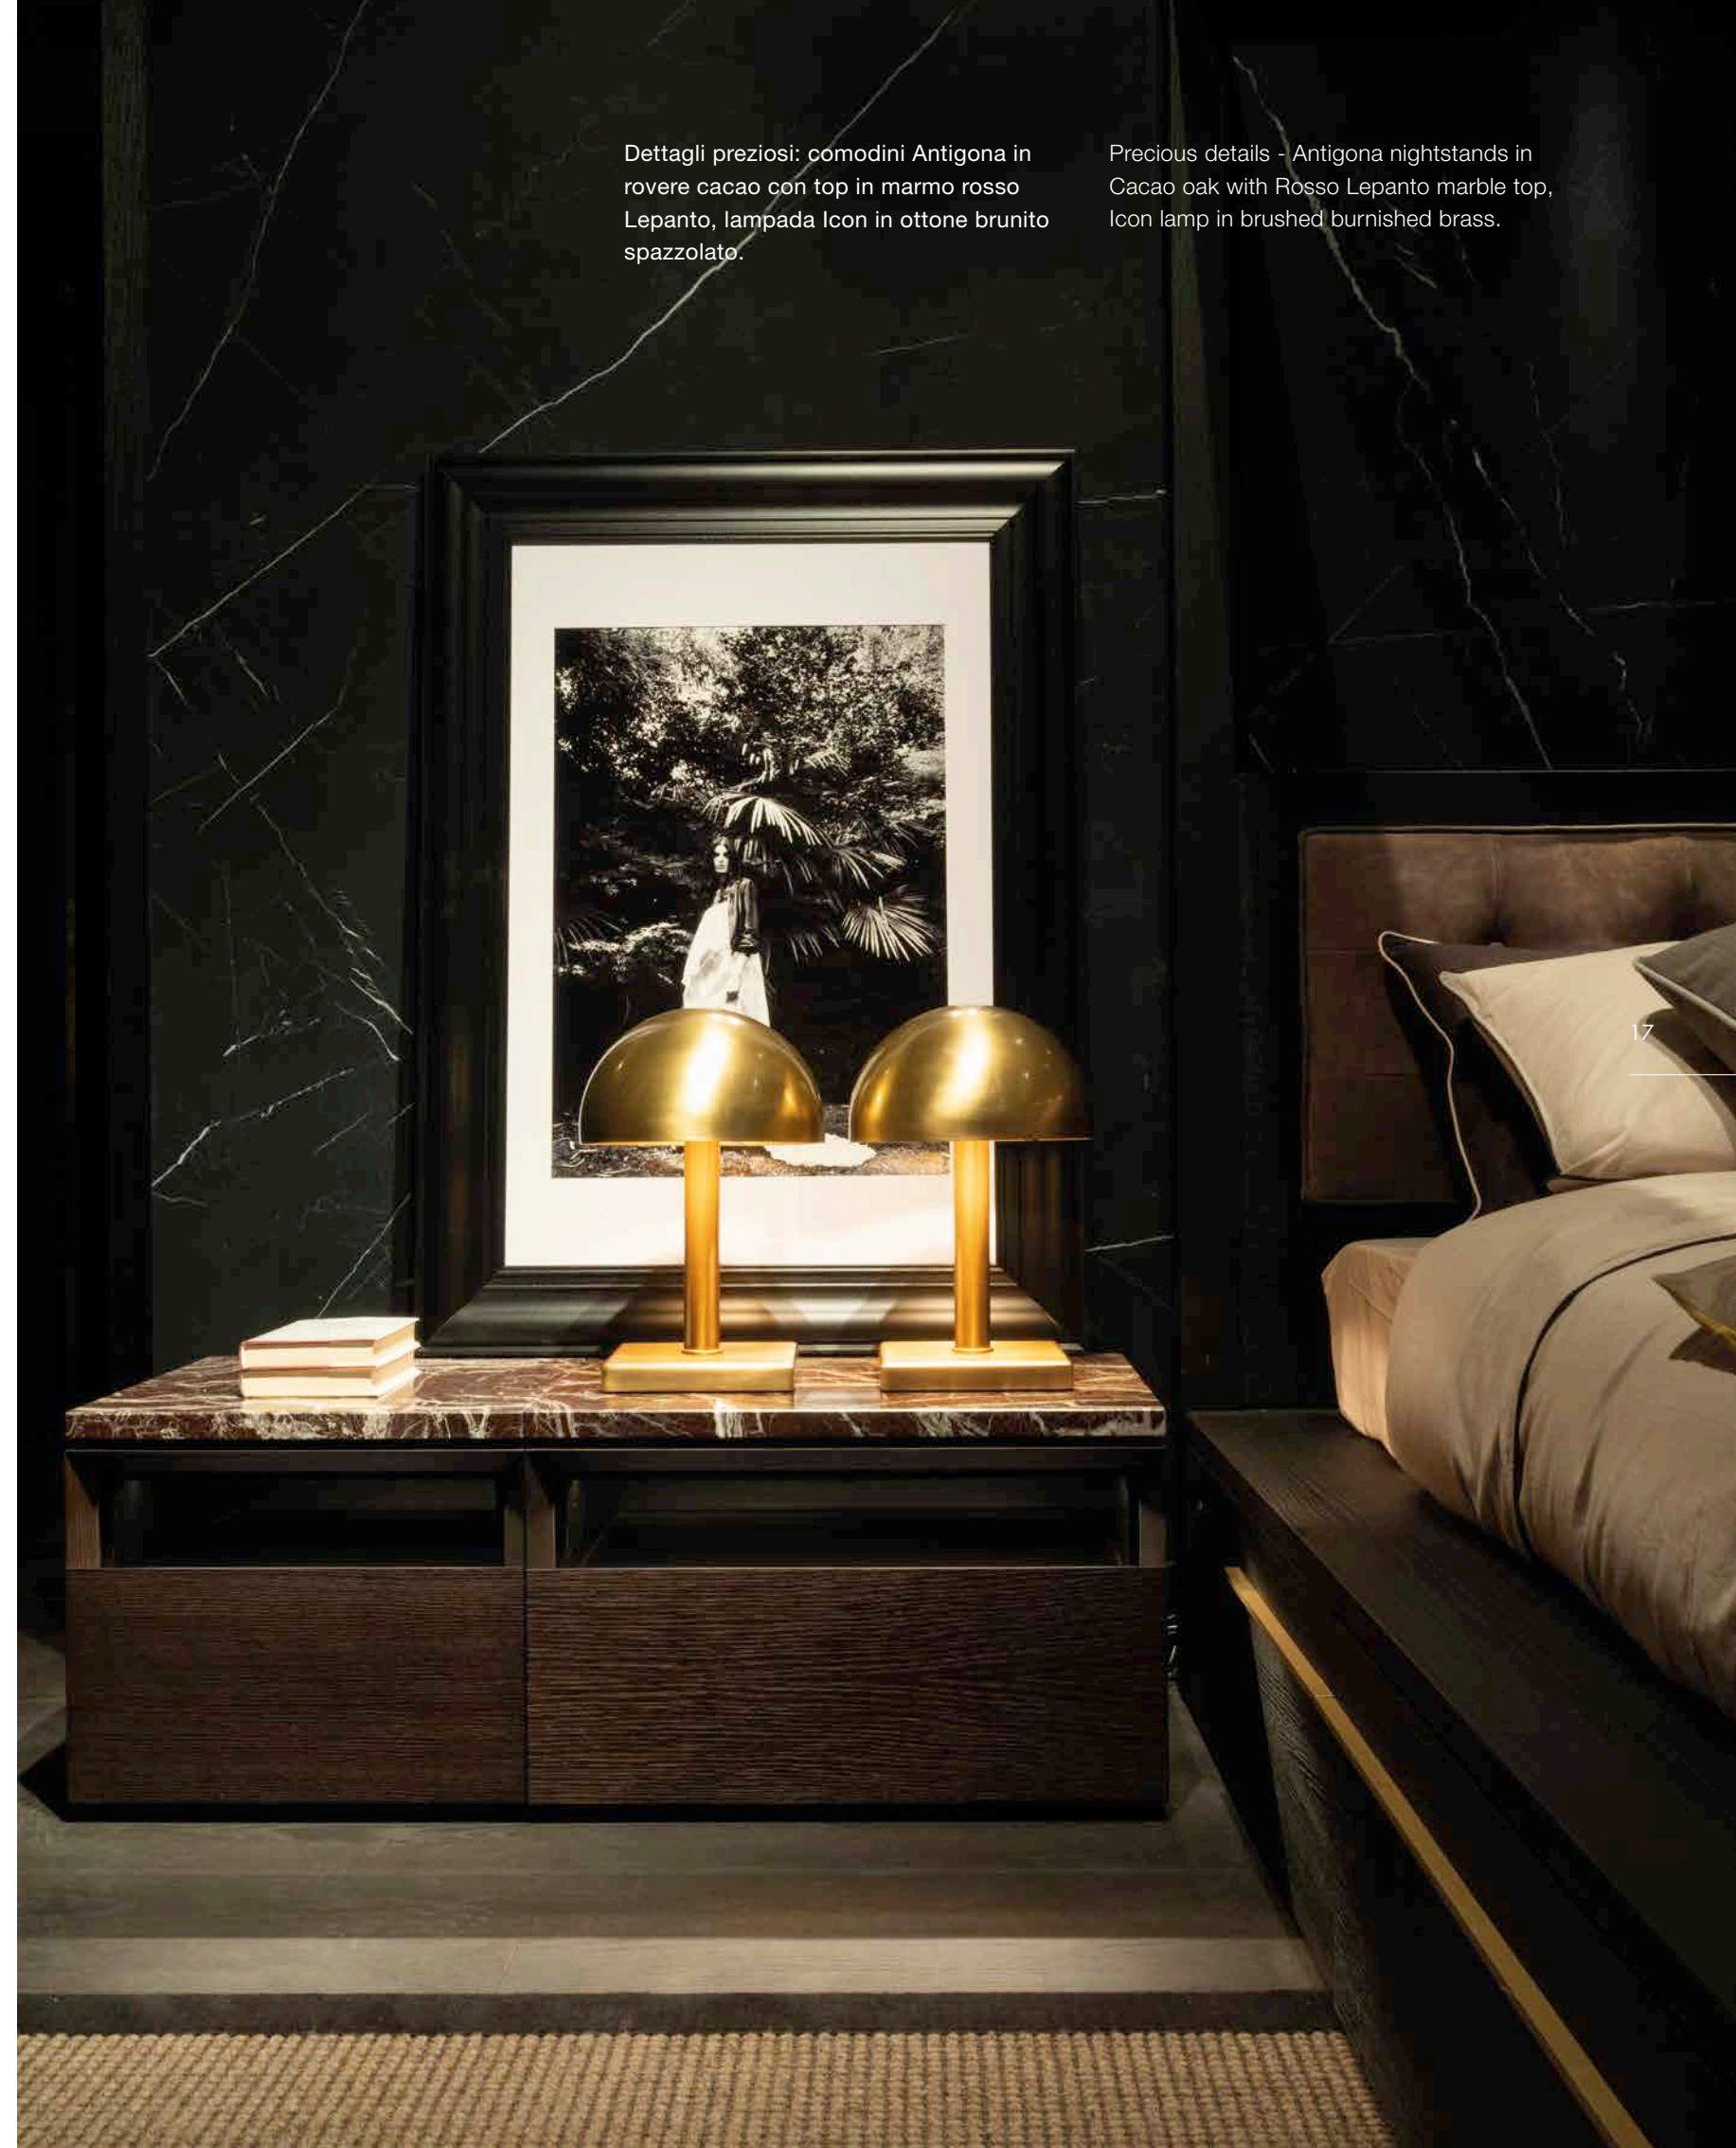

Intimate, cozy, contemporary. The Blake bedroom area originates from the desire to redefine an environment totally devoted to relaxation, able to protect and make you dream, immersed in a visionary and refined space. Classic and mid-century allure blend with sharply contemporary lines. Refined and modern colors - grey, cocoa, rum, brass - and unique finishes shape its volumes, drawing the precious alcove of a contemporary nomad. In this space - CoAst console, Mariposa canopy bed, Antigona nightstand and dresser, Jackie-O upholstered bench, Controluce wardrobe, Eclipse round coffee tables, Sicily armchair, Portrait wardrobe, Victoria floor lamp, Muse table lamp, Infinity walk-in wardrobe.

Dettagli preziosi: comodini Antigona in rovere cacao con top in marmo rosso Lepanto, lampada Icon in ottone brunito spazzolato.

Precious details - Antigona nightstands in Cacao oak with Rosso Lepanto marble top, Icon lamp in brushed burnished brass.