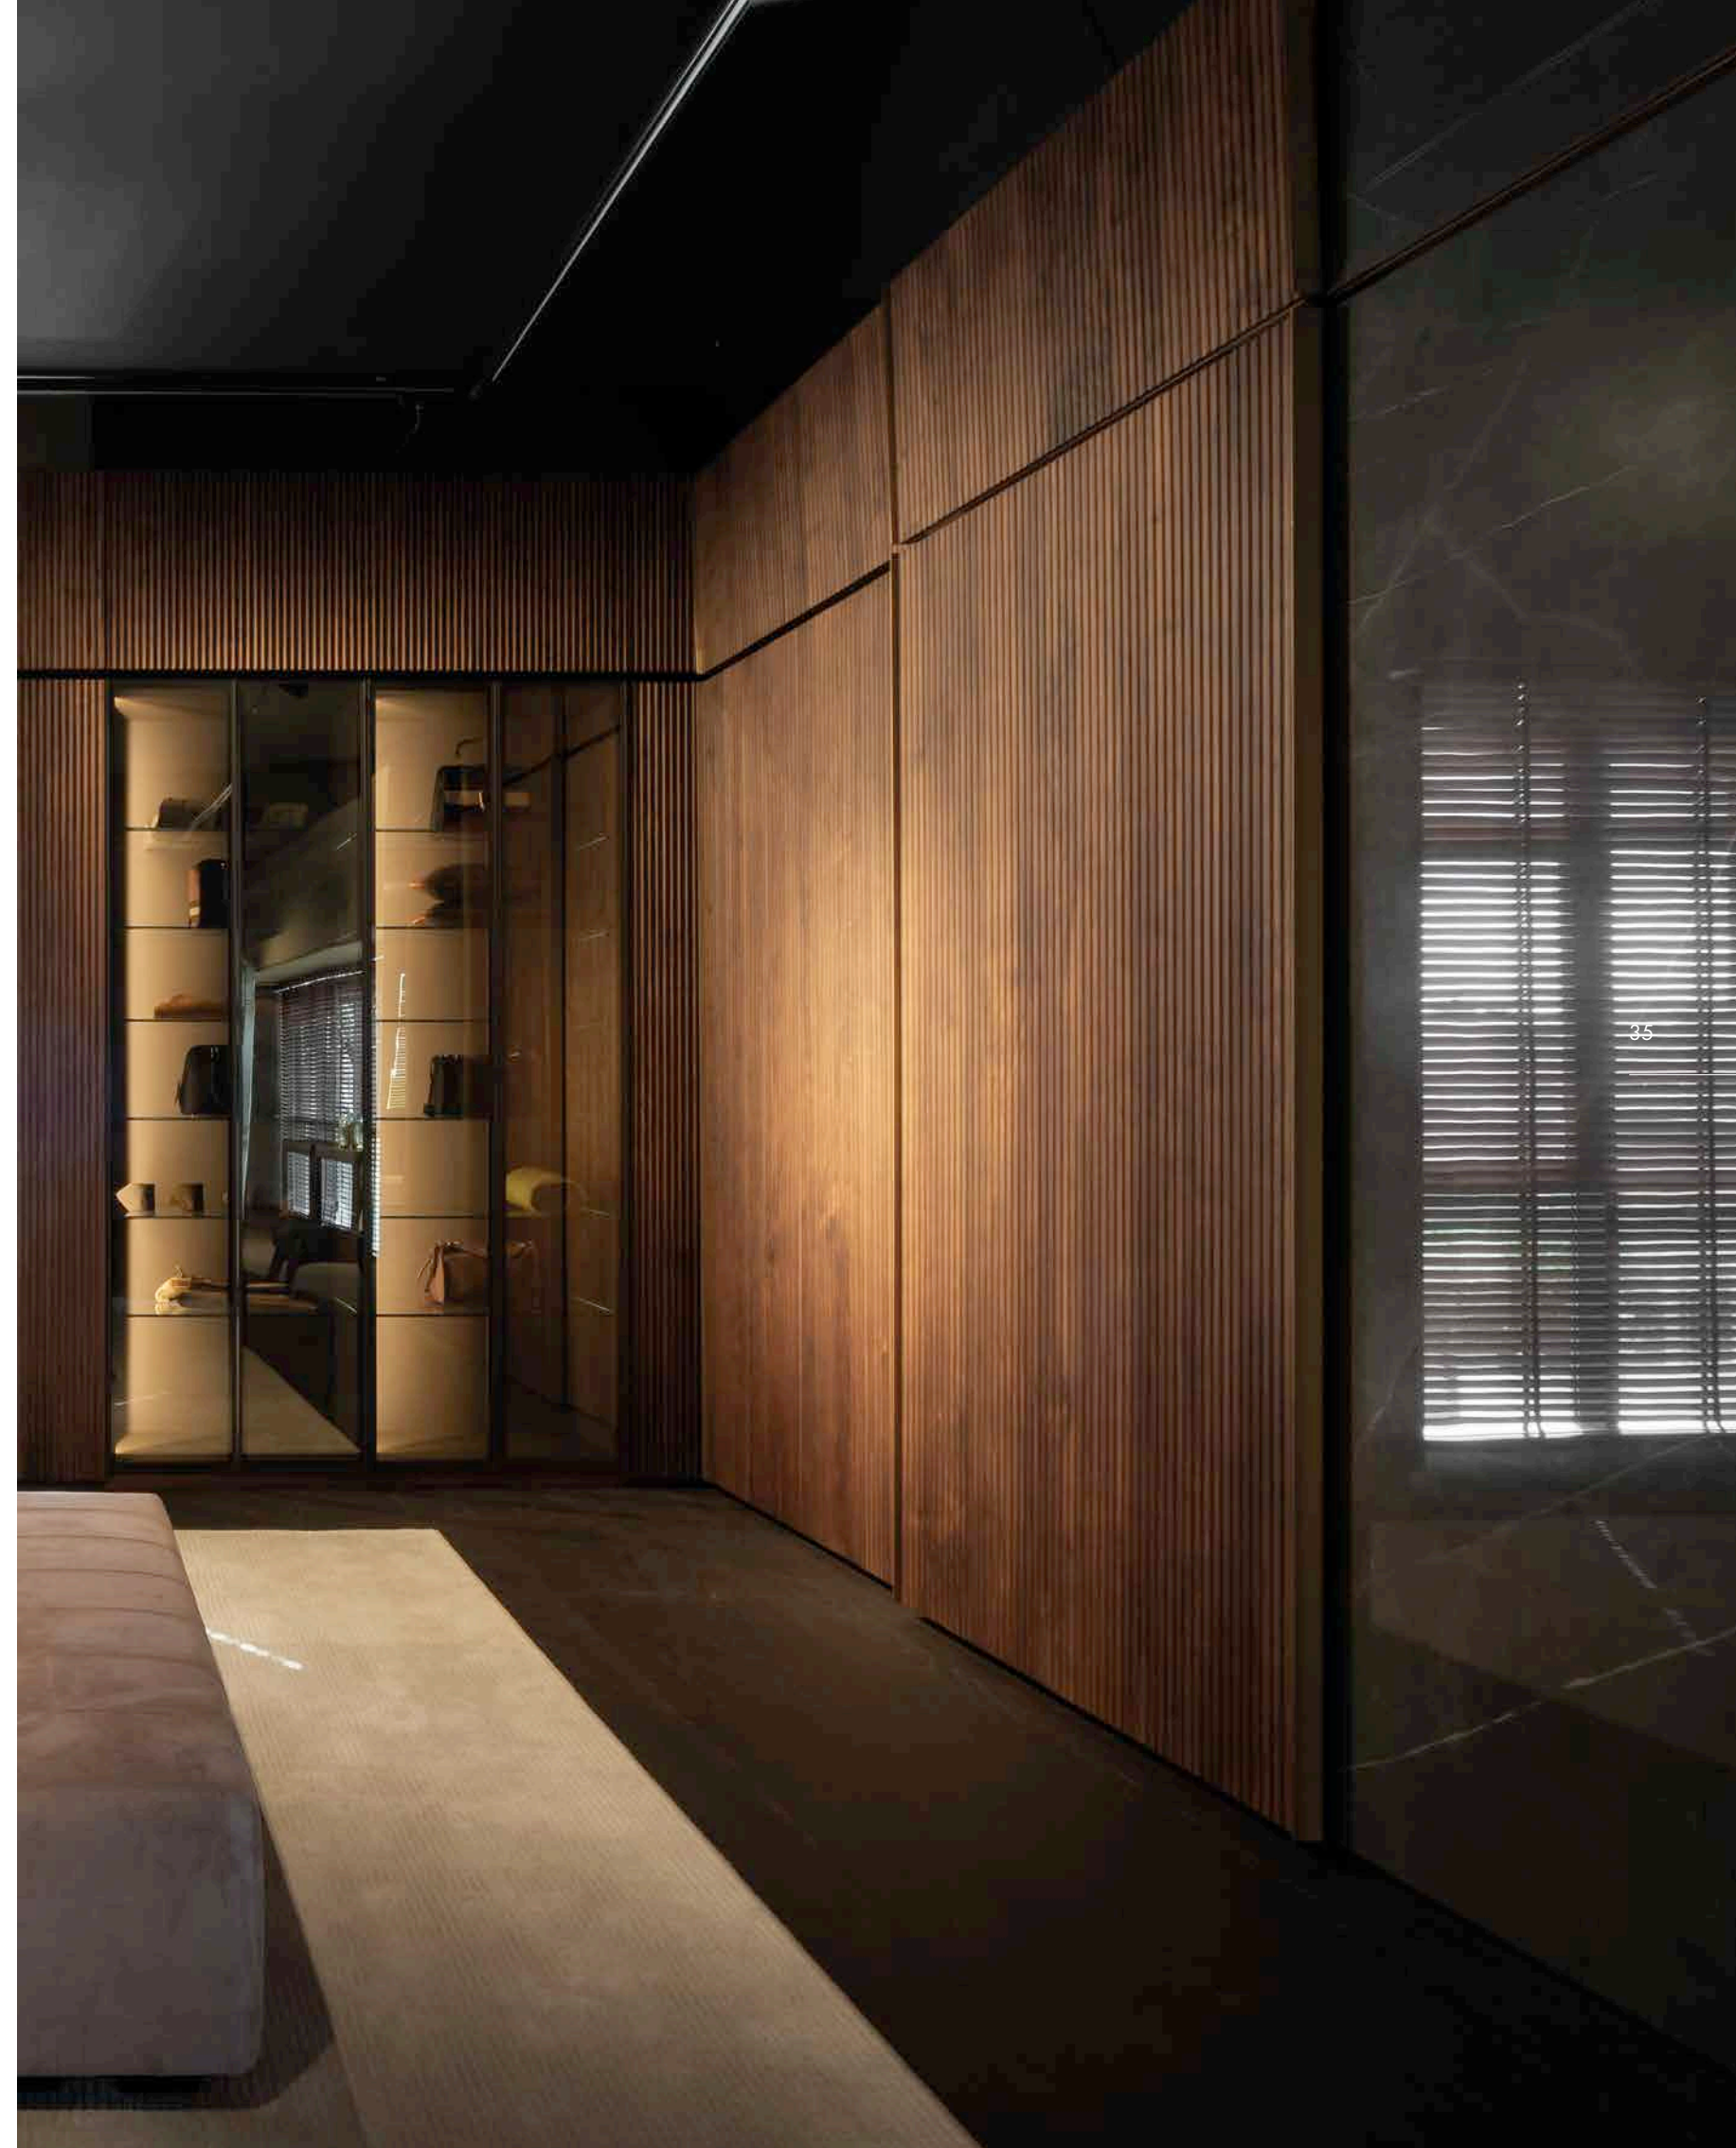

Off wardrobe

34

BLAKE COLLECTION

Un'estetica di pregio e rigorosa cela soluzioni innovative ed eleganti per la zona notte, dove si gioca a mostrare o nascondere, grazie a una sapiente alternanza di volumi e vuoti, luci e ombre, superfici tattili e campiture uniformi. La funzionalità detta la linea in questo sistema modulare capace di integrarsi in ogni spazio e risolvere con un'eleganza contemporanea le esigenze del vivere. In questo spazio: composizione armadio con ante Thrill, Offstone e Controluce. Letto Aquarama, comodini Della Loggia, panca imbottita Jackie O, tavolini Eclipse, madia Portrait.

A prestigious and rigorous aesthetic hiding innovative and elegant solutions for the bedroom area, where you can show or cover, thanks to a wise alternation of volumes and voids, lights and shadows, tactile surfaces and uniform backgrounds. Functionality gives the line in this modular system capable of integrating in every space and fulfilling daily needs with contemporary elegance. In this space - Wardrobe composition with Thrill, Offstone and Controluce doors. Aquarama bed, Della Loggia night tables, wJackie-O padded bench, Eclipse coffee tables, Portrait sideboard.

35