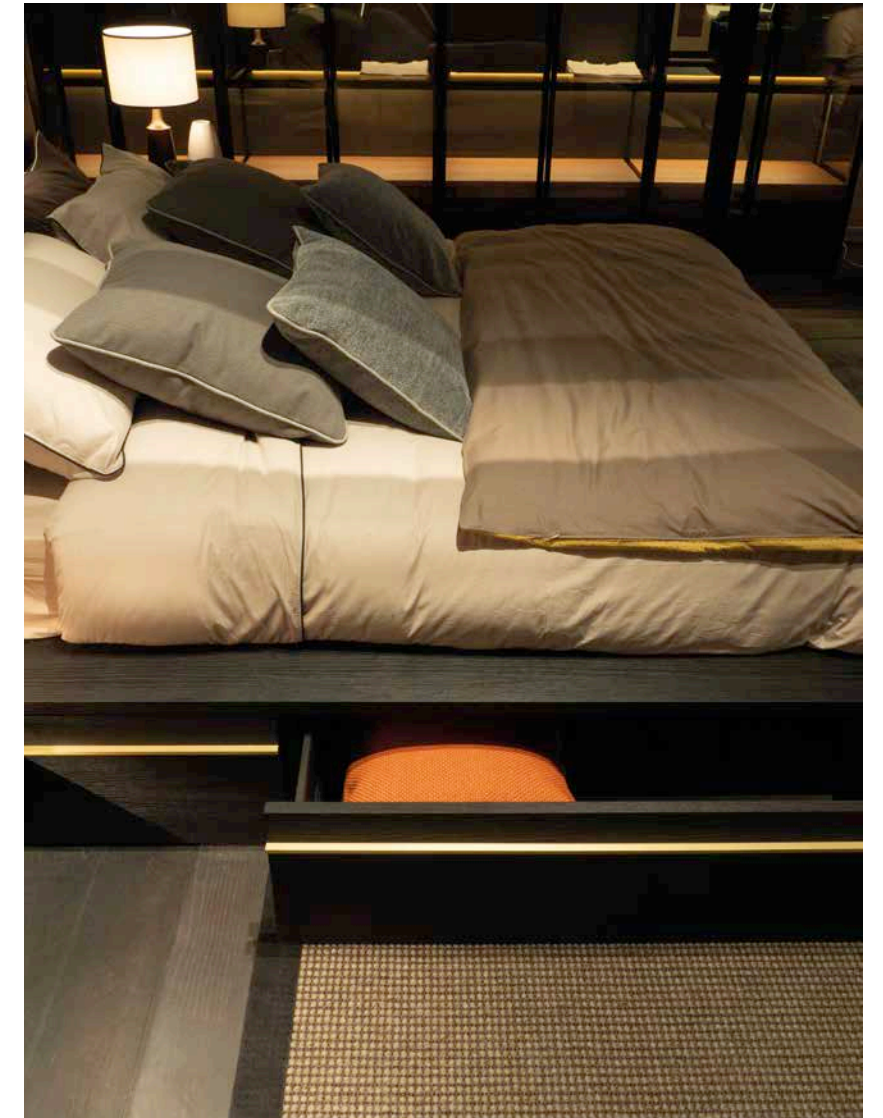

La bellezza della funzionalità: letto Mariposa in rovere nero con imbottitura in eco nabuk. Faretto led e cassetti a scomparsa integrati nella struttura del letto.

The beauty of functionality - Mariposa bed in black oak with Eco-Nubuck upholstery. Spotlight LEDs and concealed drawers integrated into the bed frame.