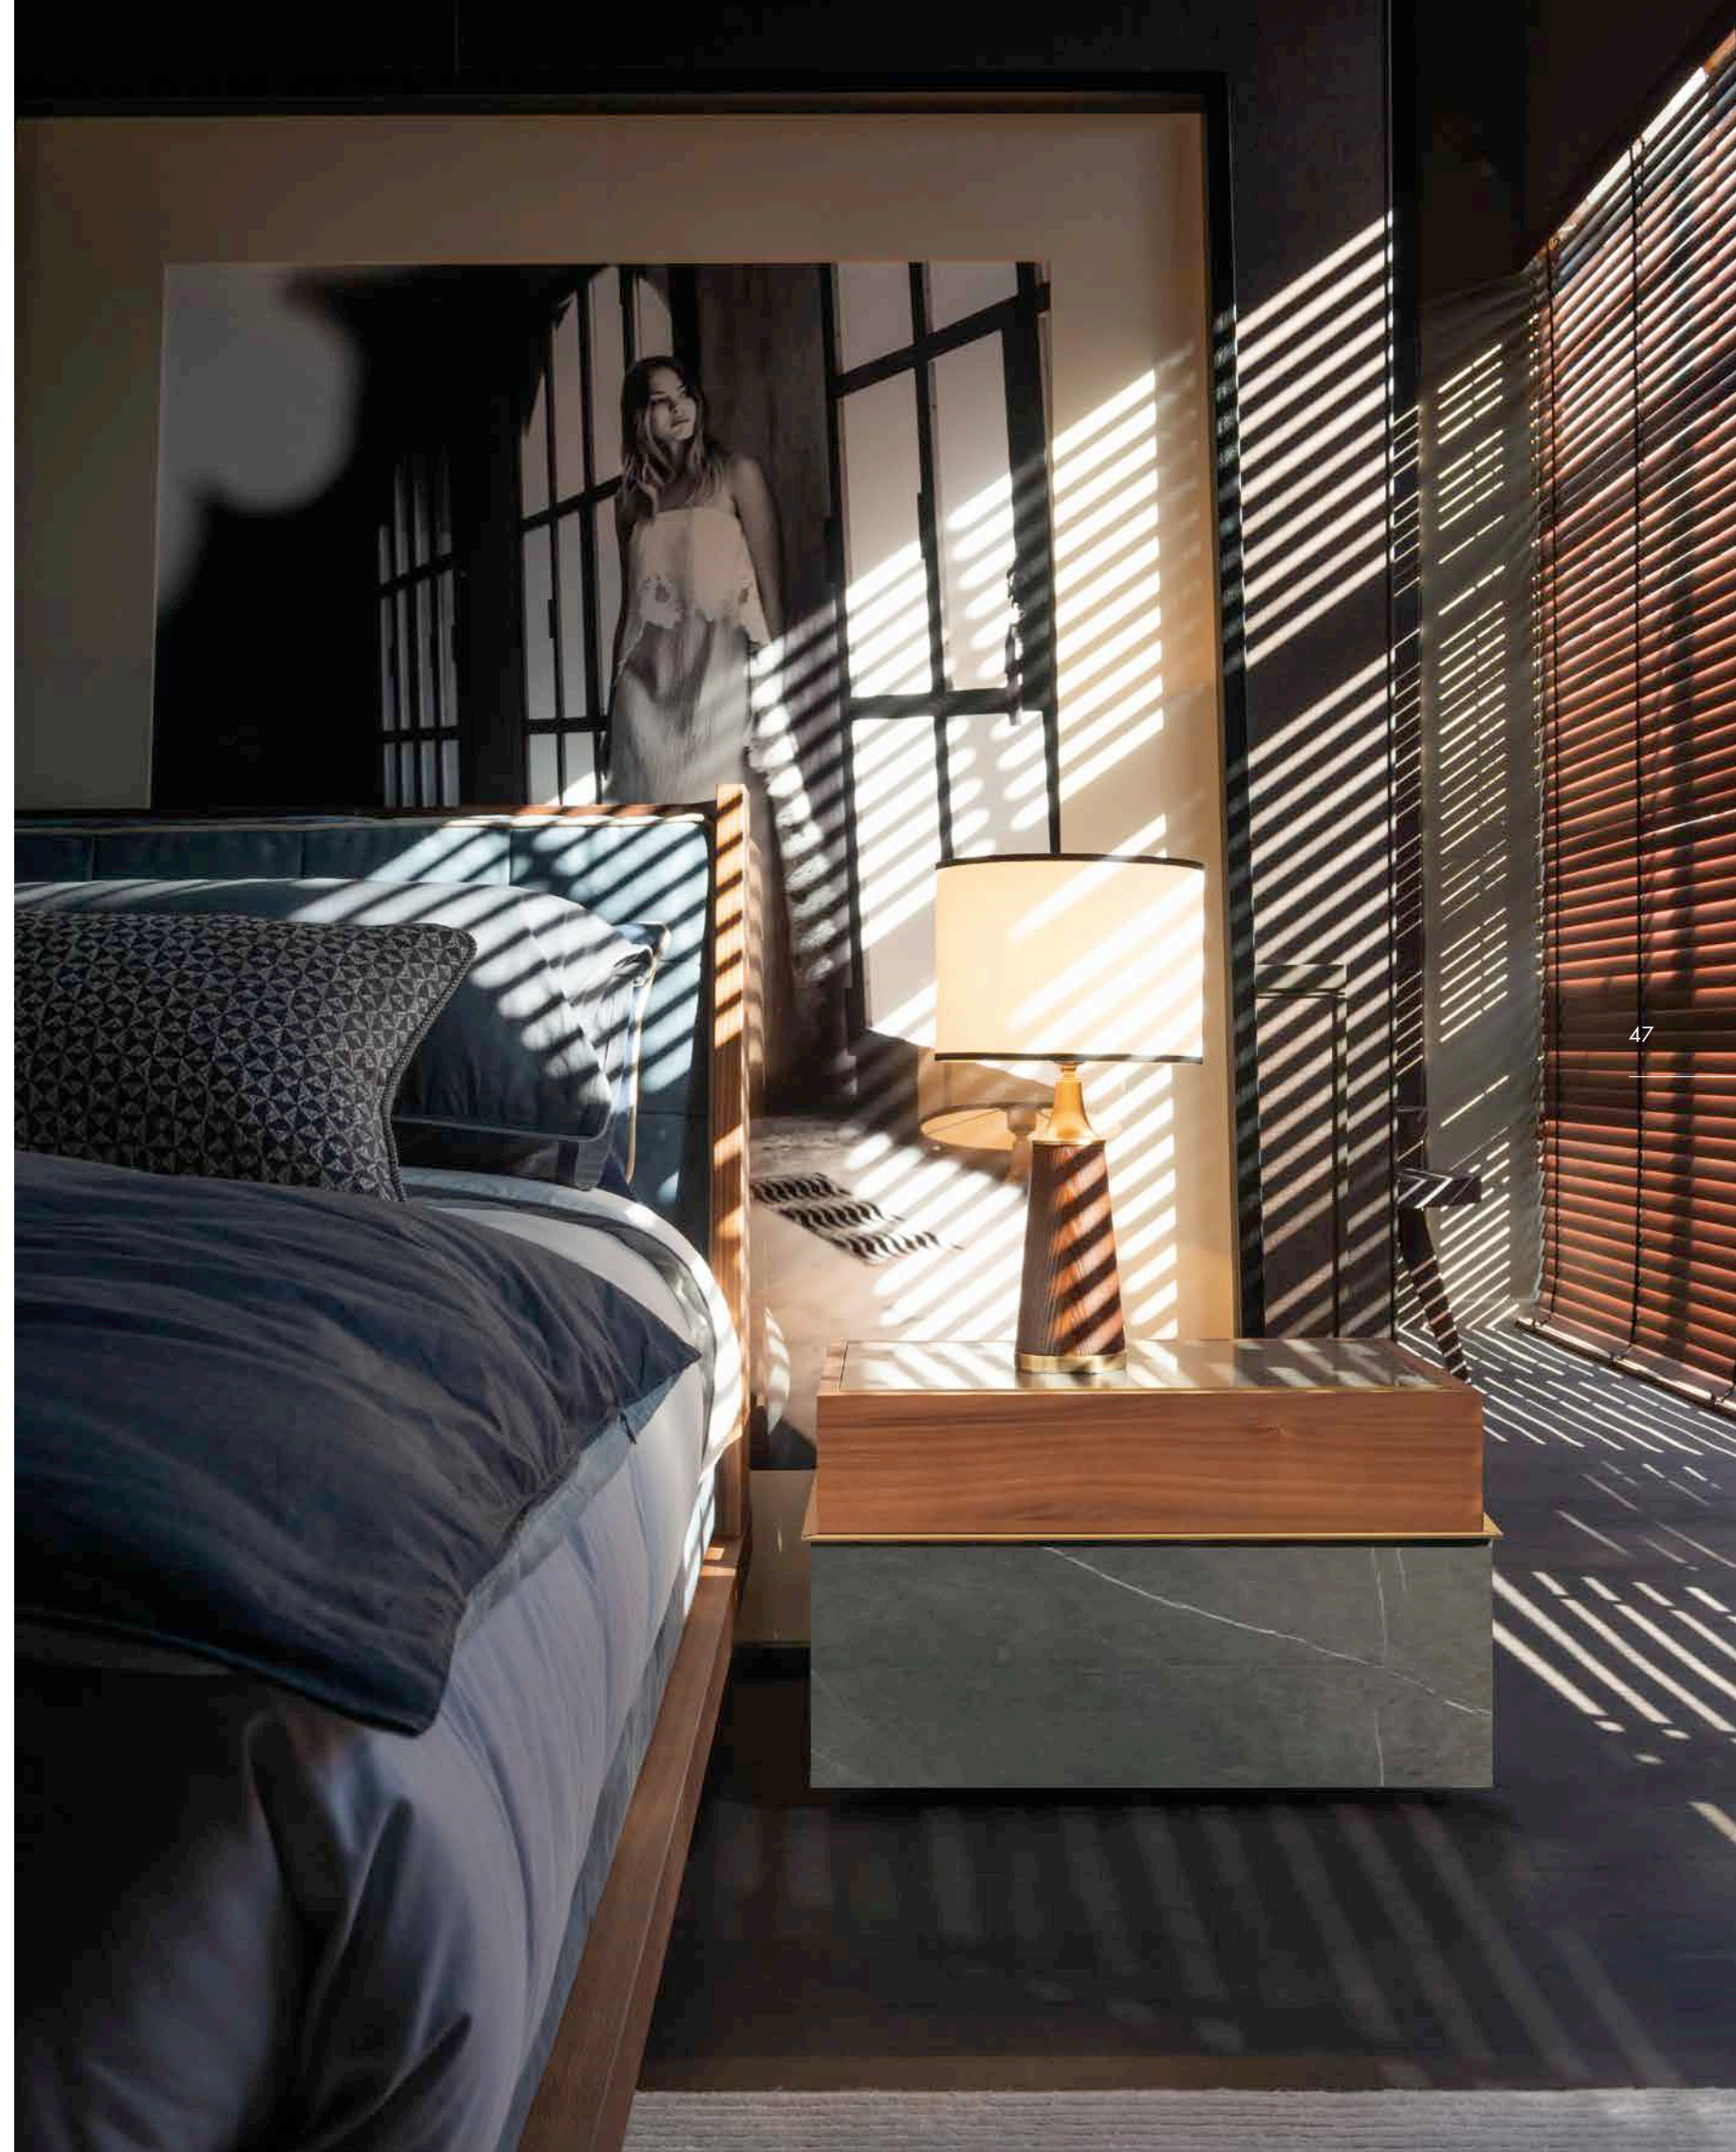

Della Loggia night table in Canaletto walnut and Pietra Grey gres with brushed brass details.