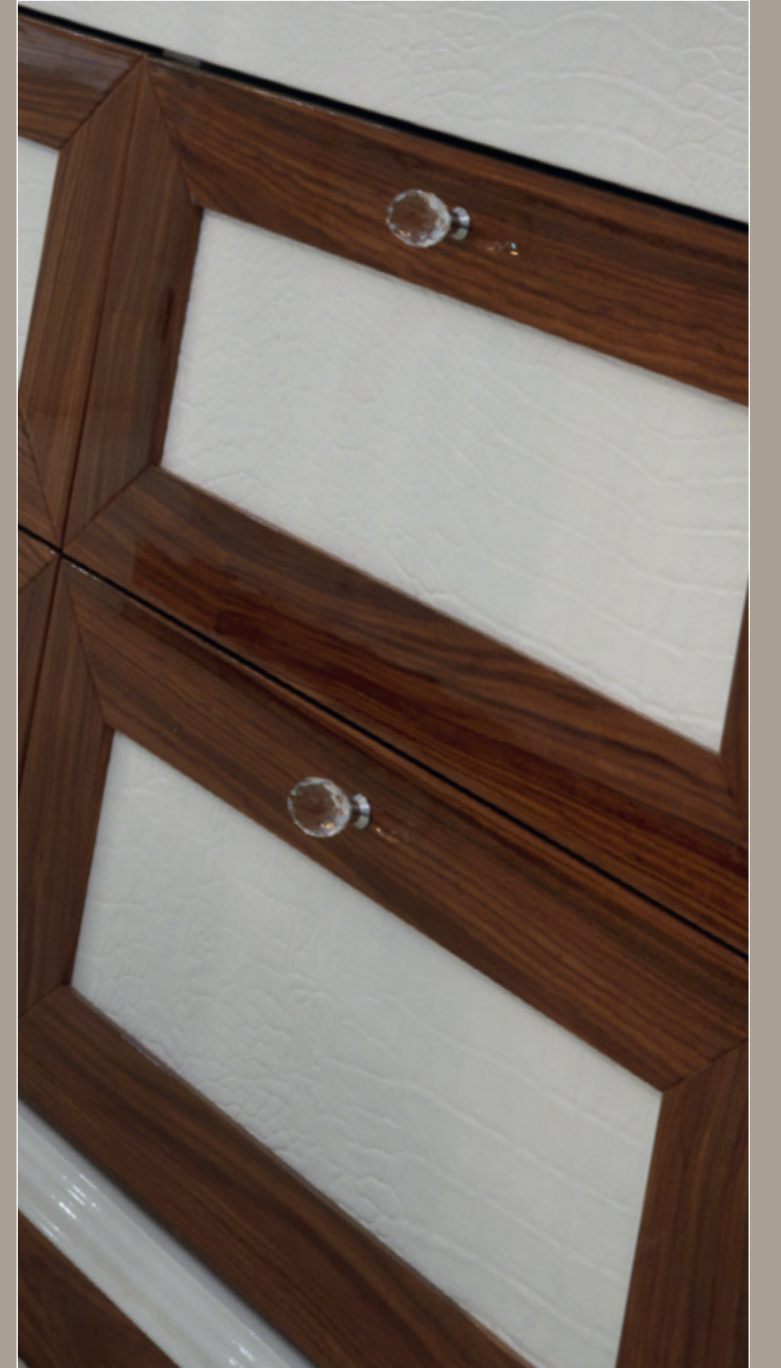

Nuova collezione *News collection*
BERNAZZOLI collections
by Ghilba

L'arte su misura per i tuoi sogni
Custom art for your dreams

BERNAZZOLI collections
by Ghilba

Venerecollection

Finitura laccato lucido bianco con inserti in pelle stampata cocodrillo e palissandro lucido.

Penolopecollection

Finitura essenza noce canaletto con pannelli intarsiati abbinata a laccato opaco latte e particolari foglia argento antico.

Elizabethcollection

Finitura laccato lucido bianco con pannelli intarsiati in noce canaletto e struttura in essenza noce canaletto.

Adeliacollection

Finitura laccato opaco latte con pannelli intarsiati in noce canaletto e particolari in foglia argento antico.

Puccini collection

Finitura essenza palissandro lucido abbinato al laccato lucido latte.