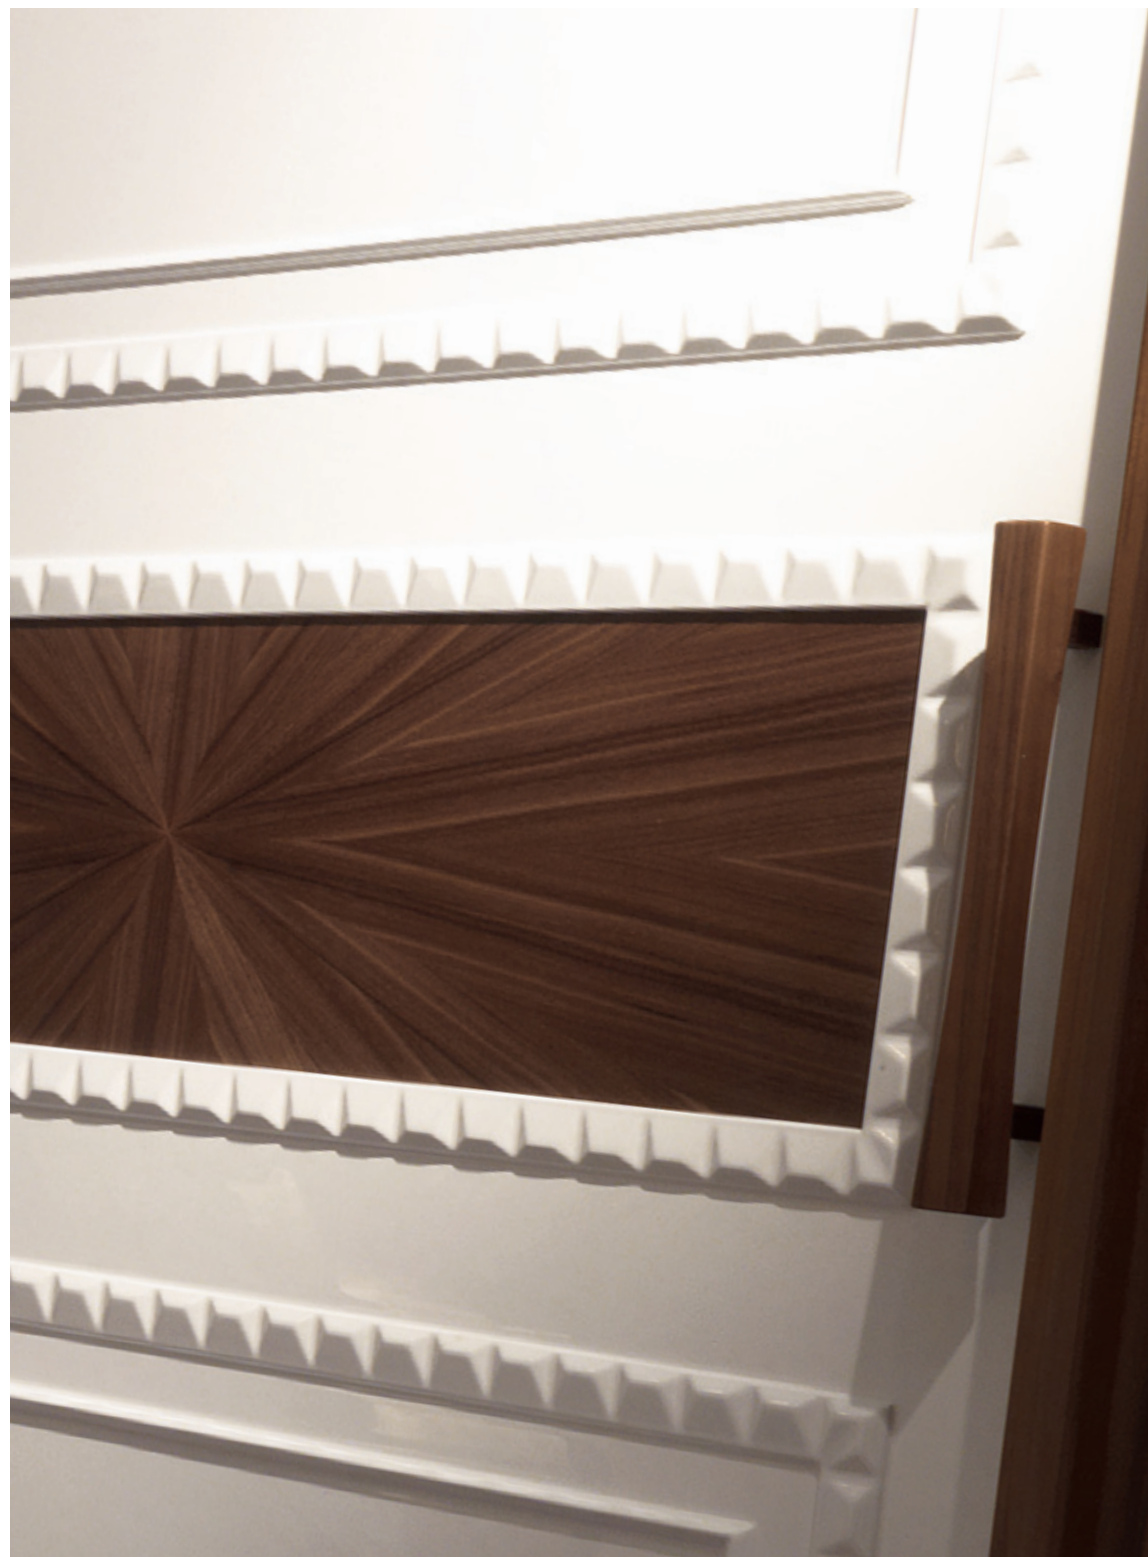

Penolopecollection

Finitura essenza noce canaletto con pannelli intarsiati abbinata a laccato opaco latte e particolari foglia argento antico.

Elizabethcollection

Finitura laccato lucido bianco con pannelli intarsiati in noce canaletto e struttura in essenza noce canaletto.

Adeliacollection

Finitura laccato opaco latte con pannelli intarsiati in noce canaletto e particolari in foglia argento antico.

Puccini collection

Finitura essenza palissandro lucido abbinato al laccato lucido latte.