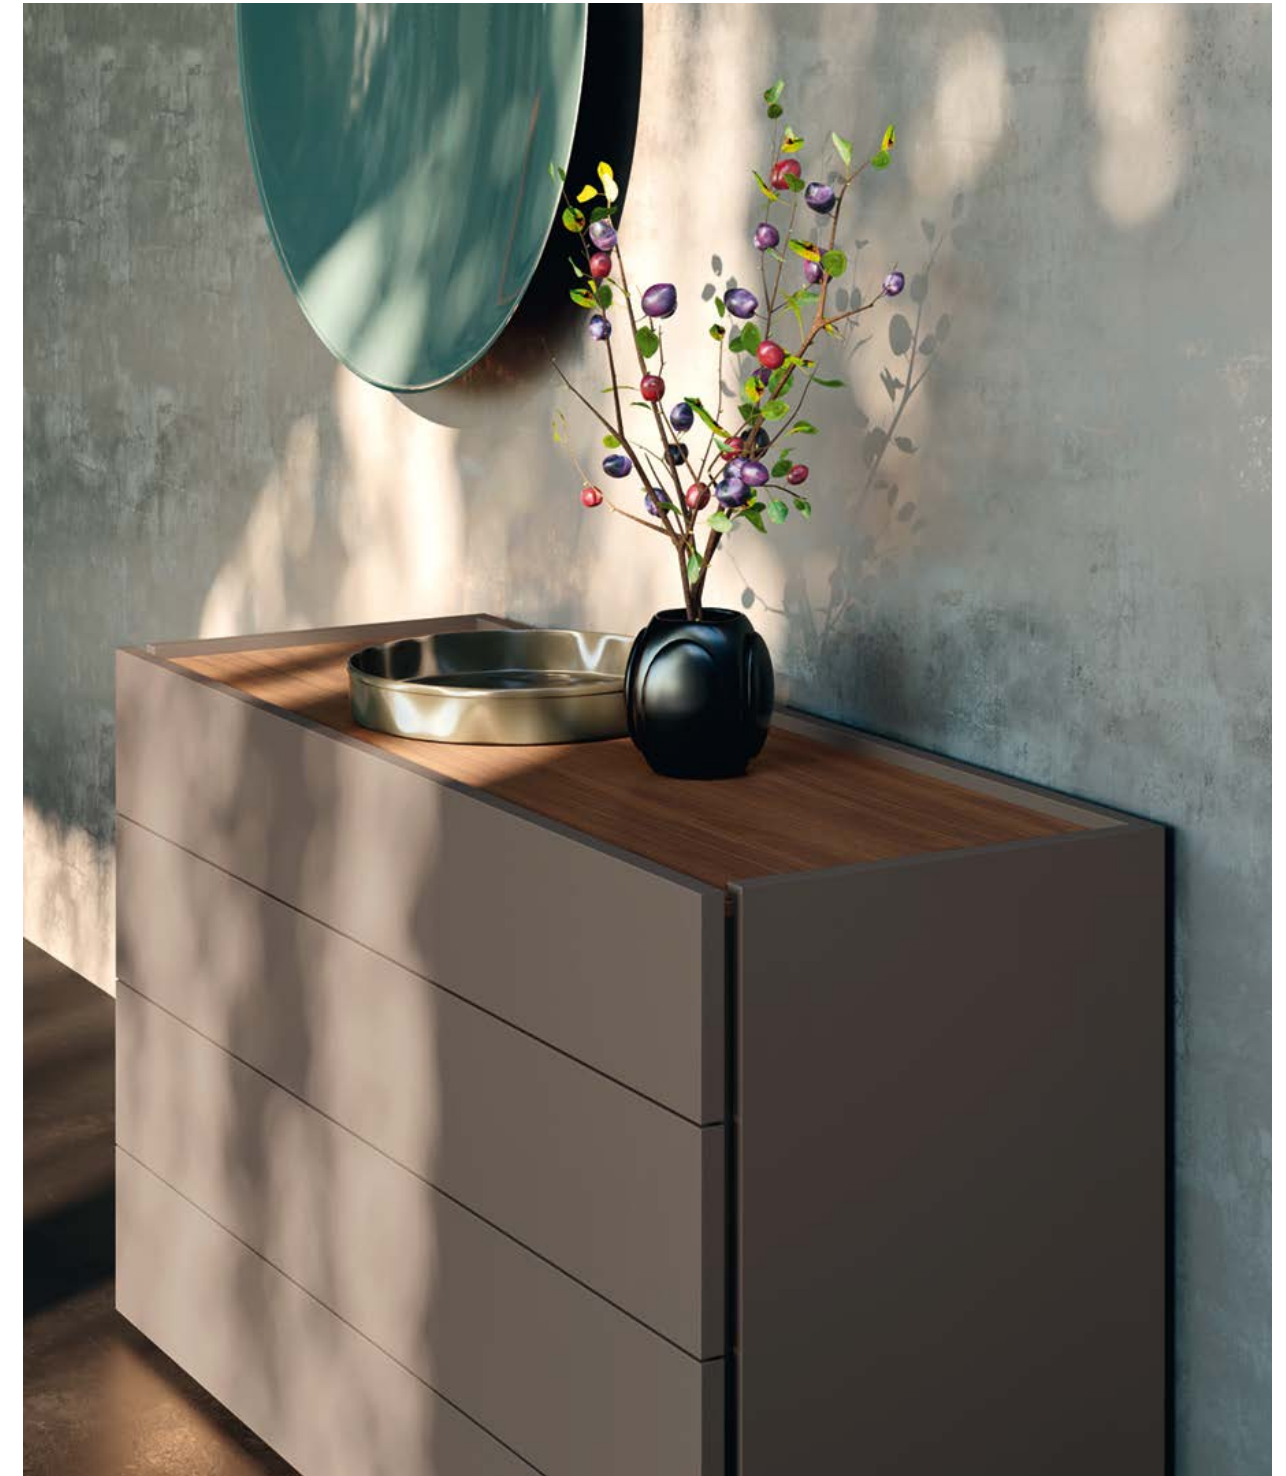

Orme

126 – 127

Dettaglio cuciture di pregio su giroletto Ottavia e gamba in metallo brunito  
/Detail of refined seams on Ottavia bed frame and bed leg in burnished metal

Dettaglio testiera letto Ottavia con giunzione tra giroletto e testiera in tessuto Luxury S050 e Luxury S060  
/Detail of the junction between Ottavia bed frame and headboard in Luxury S050 and Luxury S060 fabric