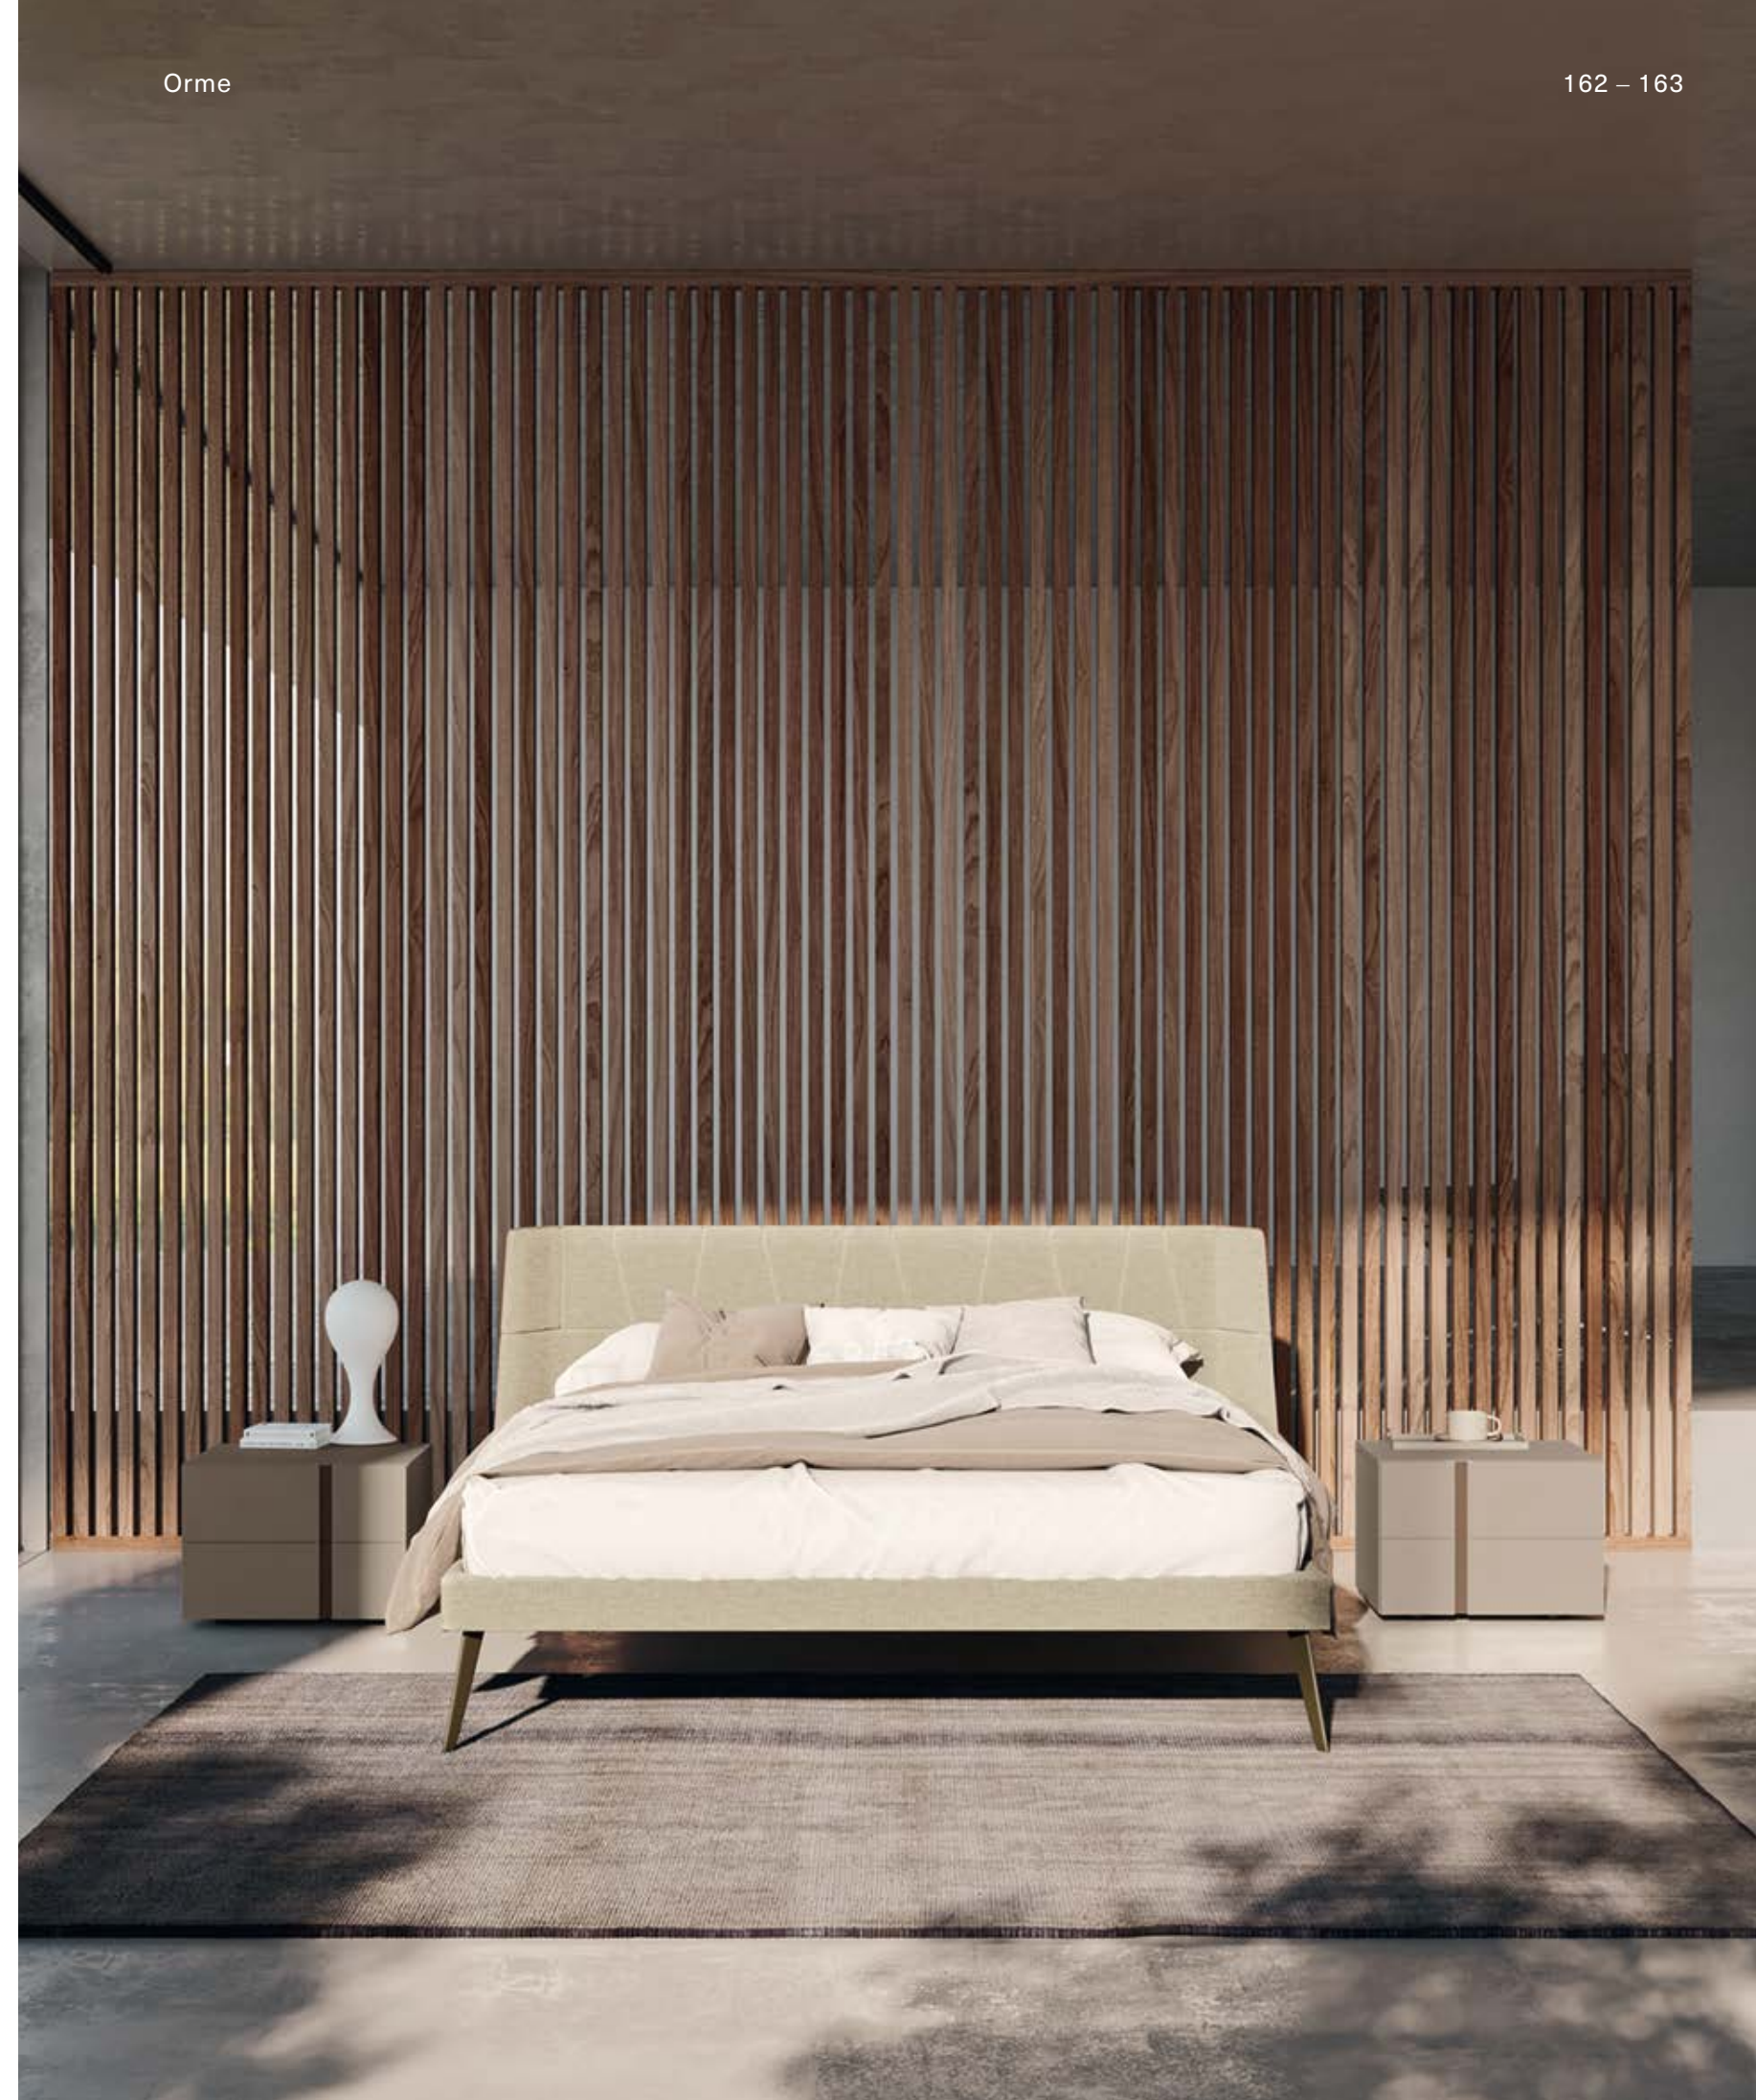

— Night 16

Letto Flo, gruppo Virgo

IT – La testiera del letto Flo si chiude verso l'interno per isolare un rassicurante rifugio, disponibile con cuciture a contrasto che accentuano le forme e impreziosita da un disegno raffinato di cuciture sulla parte superiore. L'atmosfera che, insieme al gruppo Virgo, si presenta è di carattere elegante e formale, sdrammatizzata dalle tonalità fresche del tessuto utilizzato per l'imbottitura del letto.

EN – The headboard on the Flo bed folds inward to create a reassuring refuge. It comes with contrasting sewing that accentuates its shape and forms a refined pattern on the upper part. Matched with items from the Virgo night set, the atmosphere is elegant and formal, played down by the fresh colours of the bed's fabric upholstery.

Finiture/Finishes

Letto Flo in tessuto Oregon S032, giroletto in tessuto Oregon S032 e piede in metallo brunito. Gruppo Virgo in materico Cotto e laccato opaco Terra.

/Flo bed in Oregon S032 fabric, bed frame in Oregon S032 fabric and burnished metal leg. Virgo night set in Cotto wood melamine and Terra matt lacquer finish.

Orme

162 – 163