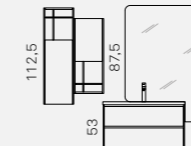

35 35 95

E.GÒ nodo step 30 (page 56-57)
L 120 x P 51 cm + pensili / + wall units

Fusion
Lavabo consolle in
mineralguss

Fusion
Washbasins consolle
in Mineralguss

Base L. 95
Finitura **Nodo talco**

Base unit W. 95
Finish **Nodo talco**

Specchiera
Hendrick's con luci led

Mirror
Hendrick's with LED lights