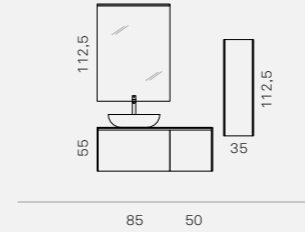

## E.GÒ 60

L 50 P 38 cm  
photo

**Pampa**  
Lavabo console in ceramica  
Ceramic console wash basin

**Base L. 50 / Base unit**  
finiture / finish  
**STEP LACCATO TAUPE**  
opaco - matt

**Specchiera / Mirror**  
**Filo lucido** L 50 x H 95 cm  
con faretto - with  
spotlight **Filo**

**E.GÒ nodo step 56** (page 4-5)  
L 170 x P 51 cm

**Integrato**  
Top con Lavabo in Unicolor stratificato HPL Graffiato L 170 x P 51 x H 12 cm

**Base L. 170**  
Finitura **Laccato grigio perla opaco** con particolari Nodo Tabacco

**Mirror**  
Filo Lucido mirror W 75 x H 120 with Flipper spotlight

**E.GÒ nodo step 39** (page 18-19)  
L 136 x P 51 cm + pensili / wall units

**Rio Small**  
Lavabo L. 60 cm in ceramica bianca

**Base L. 136**  
Finitura **Nodo avorio**