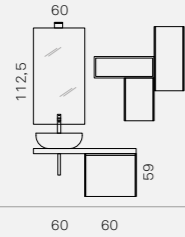

**E.GÒ nodo step 58** (page 26-27)  
L 170 x P 51 cm + colonne / tall unit

**Giò**  
Lavabo incasso soprapiano in ceramica bianca

**Base L. 170**  
Finitura **step laccato nuvola opaco** con particolari Brezza opaco

**Top**  
Laccato Bianco opaco sp.1.8 cm

**Specchiera**  
Filo lucido L 50 x H 120 cm con faretto Spark

**Colonne Step**  
Laccato nebbia opaco

**Giò**  
Washbasin Built-in countertop in ceramic

**Base unit W. 170**  
Finish **Step base unit lacquered in matt Nuvola** with matt Brezza details

**Top**  
Lacquered matt Bianco th. 1.8 cm

**Mirror**  
Filo lucido W 50 x H 120 cm with spotlight Spark

**Tall unit Step**  
Lacquered matt nebbia

**E.GÒ nodo step 38** (page 30-31)  
L 121 x P 38 cm + pensili / + wall units

**Susina**  
Lavabo in ceramica nera  
L 55.2 x P 30 cm

**Susina**  
Washbasins in black ceramic  
W 55.2 x D 30 cm

Base L. 60  
Finitura **Nodo talco**

Base unit W. 60  
Finish **Nodo talco**

Top  
Unicolore Cesar Brown  
L 120 x P 38 x sp.6 cm