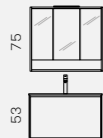

85

E.GÒ nodo step 31 (page 55)
L 85 x P 51 cm + pensili / + wall units

Roxy
Lavabo consolle
in mineralguss

Roxy
Washbasins consolle
in Mineralguss

Base L. 85
Finitura **Nodo avorio**

Base unit W. 85
Finish **Nodo avorio**

Specchiera
Contenitore Cabrio
L 85 x H 75 cm
con faretto Spark

Mirror
Cabrio storage
W 85 x H 75 cm
unit with Spark spotlight