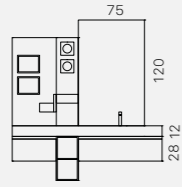

## E.GÒ 60

L 50 P 38 cm  
photo

**Pampa**  
Lavabo console in ceramica  
Ceramic console wash basin

**Base L. 50 / Base unit**  
finiture / finish  
**STEP LACCATO TAUPE**  
opaco - matt

**Specchiera / Mirror**  
**Filo lucido** L 50 x H 95 cm  
con faretto - with  
spotlight **Filo**