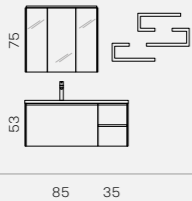

E.GÒ nodo step 40 (page 36-37)
L 121 x P 51 cm + sporgenza mensola / shelf overhang

Fusion
Lavabo consolle in mineralguss L 120 cm

Fusion
Wash basin console in Mineralguss W 120 cm

Base L. 121
Finitura **Nodo Tabacco**

Base unit W. 121
Finish **Nodo Tabacco**

Specchiera
Easy contenitore L 85 x H 75 cm con faretto Matisse

Mirror
Easy storage unit W 85 x H 75 cm with Matisse spotlight