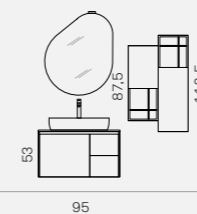

E.GÒ nodo step 41 (page 48-49)
L 96 x P 51 cm + pensili / wall units

Nespola 70
Lavabo in ceramica bianca

Nespola 70
Washbasin in white ceramic

Base L. 95
Finitura **Nodo bianco**

Base unit W. 95
Finish **Nodo bianco**

Top
Nodo Bianco sp.1.8 cm

Top
Nodo Bianco th.1.8 cm

Specchiera
Ba-Bà con faretto Ridley

Mirror
Ba-Bà with Ridley spotlight