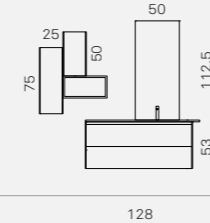

**E.GÒ nodo step 36** (page 38-39)  
L 105 x P 51 cm + pensili / wall units

**Bob**  
Lavabo consolle in mineralguss L 70 cm

**Bob**  
Washbasin console in Mineralguss W. 70 cm

Base L. 105  
Finitura **Nodo tabacco**

Base unit W. 105  
Finish **Nodo tabacco**

Specchiera  
Contenitore Easy L 70 x H 75 cm cm luci led e faretto Matisse

Mirror  
Easy storage mirror unit with LED lights and Matisse spotlight

**E.GÒ nodo step 59** (page 42-43)  
L 128 x P 51 cm + pensili / wall units