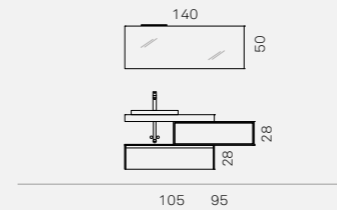

E.GÒ nodo step 43 (page 22-23)
L 150 x P 51 cm

Mary
Lavabo incasso soprapiano in mineralguss L 55 x P 43 cm

Base L. 150
Finitura **Nodo bianco**

Top
Legno invecchiato L 105 x P 51 x sp.8 cm

Specchiera
Filo lucido L 140 x H 50 cm faretto Ufo

Mary
Washbasin Built-in countertop in Mineralguss W 55 D 43 cm

Base unit W. 150
Finish **Nodo bianco**

Top
Aged wooden W 105 x D 51 x th.8 cm

Mirror
Filo lucido W 140 x H 50 cm with spotlight Ufo