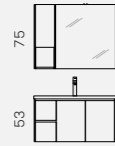

95

E.GÒ nodo step 32b (page 52-53)
L 95 x P 51 cm

Drop
Lavabo L. 95
in ceramica bianca

Drop
Washbasin W. 95
in white ceramic

Base L. 95
Finitura **step laccato nebbia**

Base unit W. 95
Finish **step laccato nebbia**

Specchiera
Filo lucido L 70 x H 75 cm
con faretto Filo

Mirror
Filo lucido W 70 x H 75 cm
with spotlight Filo