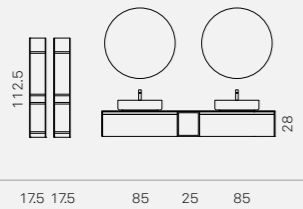

**Mirror**  
Filo Lucido mirror W 75 x H 120 with Flipper spotlight

**E.GÒ nodo step 39** (page 18-19)  
L 136 x P 51 cm + pensili / wall units

**Rio Small**  
Lavabo L. 60 cm in ceramica bianca

**Base L. 136**  
Finitura **Nodo avorio**

**Top**  
Nodo Avario sp.1.8 cm

**Specchiera**  
Filo lucido L 85 x H 112.5 cm con faretto Regolo

**Rio Small**  
Washbasin W. 60 cm in white ceramic

**Base unit W. 136**  
Finish **Nodo avorio**

**Top**  
Nodo Avario th.1.8 cm

**Mirror**  
Filo Lucido W 85 x H 112.5 cm with Regolo spotlight

**E.GÒ nodo step 57** (page 10-11)  
L 195 x P 51 cm

**Kratero basso**  
Lavabi Ø 45 cm in ceramica bianca

**Base L. 195**  
Finitura **Nodo laccato verde bosco** con particolari laccato Verde Salvia