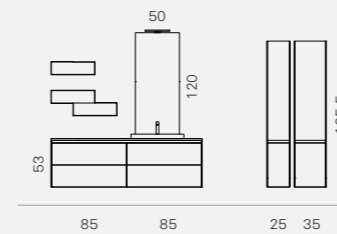

E.GÒ nodo step 58 (page 26-27)
L 170 x P 51 cm + colonne / tall unit

Giò
Lavabo incasso soprapiano in ceramica bianca

Base L. 170
Finitura **step laccato nuvola opaco** con particolari Brezza opaco

Top
Laccato Bianco opaco sp.1.8 cm

Specchiera
Filo lucido L 50 x H 120 cm con faretto Spark

Colonne Step
Laccato nebbia opaco

Giò
Washbasin Built-in countertop in ceramic

Base unit W. 170
Finish **Step base unit lacquered in matt Nuvola** with matt Brezza details

Top
Lacquered matt Bianco th. 1.8 cm

Mirror
Filo lucido W 50 x H 120 cm with spotlight Spark

Tall unit Step
Lacquered matt nebbia