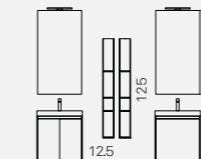

50 50

E.GÒ nodo step 60 (page 58-59)
L 50 x P 38 cm

Pampa
Lavabo
consolle in ceramica

Pampa
Washbasins
ceramic consolle

Base L. 50
Finitura **step laccato**
taupe opaco

Base unit W. 50
Finish **step lacquered**
taupe matt

Specchiera
Filo lucido L 60 x H 112.5 cm
con faretto Aalto

Mirror
Filo lucido W 50 x H 95 cm
with spotlight Aalto