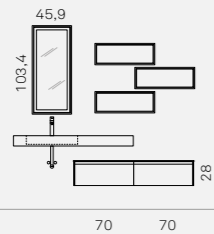

**Base L. 150**  
Finitura **Nodo bianco**

**Top**  
Legno invecchiato L 105 x P 51 x sp.8 cm

**Specchiera**  
Filo lucido L 140 x H 50 cm faretto Ufo

**Mary**  
Washbasin Built-in countertop in Mineralguss W 55 D 43 cm

**Base unit W. 150**  
Finish **Nodo bianco**

**Top**  
Aged wooden W 105 x D 51 x th.8 cm

**Mirror**  
Filo lucido W 140 x H 50 cm with spotlight Ufo

**E.GÒ nodo step 42** (page 14-15)  
L 210 x P 51 cm