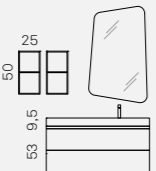

E.GÒ 64 (page 64-65)
L 120 x P 51 cm

City
Lavabo consolle
in mineralguss

Base L. 120
Finitura **Laccato lampone opaco**

Specchiera
Sghemba

Pensili
In vetro con schienale laccato
lampone opaco L 25 cm

City
Washbasins console
in Mineralguss

Base unit W. 120
Finish **Matt Lampone lacquered**

Mirror
Sghemba

Wall units
Glass with matt Lampone
lacquered back panel W. 25 cm