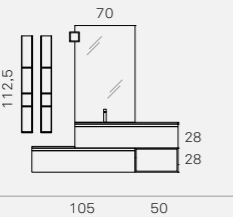

E.GÒ 68 (page 38-39)
L 155 x P 51 cm + pensili - wall units

Integrato
Top con lavabo integrato
in Unicolor stratificato HPL
Bianco Dax L 105 x P 51 x Sp. 1 cm

Base L. 155
Finitura **Frassino bianco**
particolari laccato canapa opaco

Specchiera
Filo lucido L 70 x H 112.5
con faretto Quad

Integrato
Top with washbasin integrated
in Unicolor HPL Bianco Dax
W. 105 x D. 51 x Sp. 1 cm

Base unit W. 155
Finish **Frassino bianco**
details in matt Canapa lacquer

Mirror
Filo Lucido W. 70 x H. 112.5 cm
with Quad spotlight