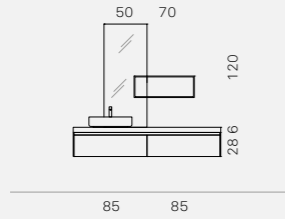

E.GÒ 61 (page 04-05)
L 170 x P 51 cm

Kratere
Lavabo "tutto fuori"
in ceramica bianca

Base L. 170
Finitura **Frassino bianco**

Top
Finitura Bianco opaco sp. 7 cm

Specchiera
Filo lucido L 50 x H 120
con faretti Aalto

Kratere
Washbasin countertop
white ceramic

Base unit W. 170
Finish **Frassino bianco**

Top
Finish Bianco opaco sp. 7 cm

Mirror
Polished edge W. 50 x H. 120 cm
with Aalto spotlight