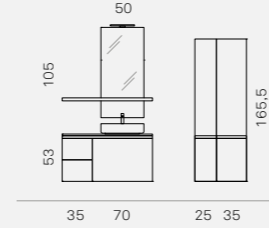

E.GÒ 63 (page 66-67)
L 105 x P 51 cm + colonne - tall units

Nespola 45
Lavabi in ceramica bianca

Base L. 105
Finitura **Laccato terranova opaco**
particolari larice bicolore canapa

Top
Finitura Unicolor stratificato HPL
Mokaccino L 105 x P 51 x sp. 1 cm

Specchiera
Filo lucido L 50 x H 105
con faretto Aalto

Nespola 45
Washbasin in white ceramic

Base unit W. 105
Finish **Matt Terranova lacquered** with
details in two-tone Canapa larch

Top
Finish Unicolor HPL Mokaccino
W. 105 x D. 51 x sp. 1 cm

Mirror
Filo Lucido W. 50 x H. 105 cm
with Aalto spotlight