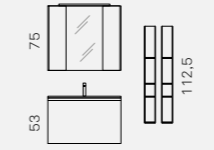

E.GÒ 70 (page 70-71)
L 85 x P 51 cm

Tak
Lavabo consolle
in ceramica bianca

Base L. 85
Finitura **Larice bicolore ecrù**

Specchiera
contenitore Easy L 85 x H 75
con faretto Adler

Tak
Washbasin console
white ceramic

Base unit W. 85
Finish **Larice bicolore ecrù**

Mirror
Easy storage unit W. 85 x H. 75 cm
with Adler spotlight