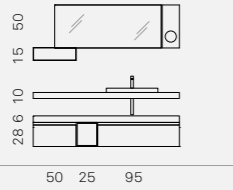

E.GÒ 65 (page 32-33)
L 170 x P 51 cm

Giò
Lavabo incasso
in ceramica bianca

Base L. 170
Finitura **Rovere Arlington**

Top
Finitura Rovere Arlington sp.10 cm

Specchiera
Con Ala e specchio ingranditore
L 165 x H 50 cm

Giò
Washbasins built-in
white ceramic

Base unit W. 170
Finish **Rovere Arlington**

Top
Finish Rovere Arlington sp.10 cm

Mirror
with Ala and magnifying mirror
W. 165 x H. 50 cm