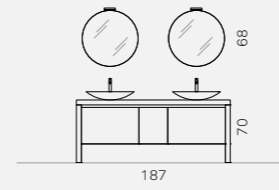

E.GÒ 23 (page 48-49)
L 187 x P 51 cm

Fall
Lavabi "tutto fuori"
in teknorit

Base L. 187
Finitura **Larice**
monocolore bianco

Top
Finitura Unicolor Cemento sp.6 cm

Specchiera
Tonda con led e faretto
Ridley

Fall
Washbasin Countertop
in Teknorit

Base unit W. 187
Finish **Single-tone**
Bianco larch

Top
Finish Unicolor Cemento sp.6 cm

Mirror
Tonda with LEDs and Ridley
spotlight