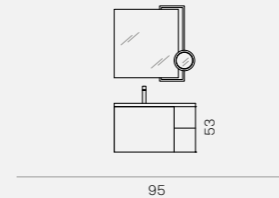

E.GÒ 55 (page 50-51)
L 95 x P 38 cm

Select
Lavabo consolle
in ceramica bianca

Base L. 165
Finitura **Ares 50 solare**
particolati Salvia opaco

Specchiera
Satellite

Select
Washbasin console
white ceramic

Base unit W. 165
Finish **Ares 50 solare**
details in matt Salvia

Mirror
Satellite