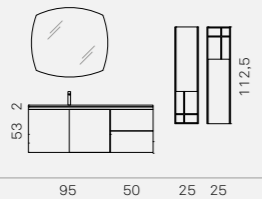

E.GÒ 69 (page 42-43)
L 145 x P 51 cm + pensili - wall units

Integrato
Lavabo integrato ovale

Base L. 145
Finitura **Laccato cenere opaco**
particolari Terra opaco

Top
Finitura Cristallo sabbiato
Terra sp.1.5 cm

Specchiera
Norma sagomata

Integrato
Washbasins integrated oval

Base unit W. 145
Finish **Laccato cenere opaco**
details in matt Terra

Top
Finish Cristallo sabbiato
Terra sp.1.5 cm

Mirror
Norma shaped