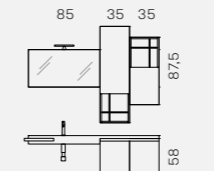

E.GÒ 20 (page 74-75)
L 155 x P 51 cm

Integrato
Lavabo integrato ovale

Base L. 155
Finitura **Rovere tranchè ecrù**

Top
Finitura Teknorit sp. 12 cm

Specchiera
Filo lucido L 85 x H 50
con faretto Filo

Integrato
Washbasin integrated oval

Base unit W. 155
Finish **Rovere tranchè ecrù**

Top
Finish Teknorit sp. 12 cm

Mirror
Filo Lucido W. 85 x H. 50 cm
with Filo spotlight