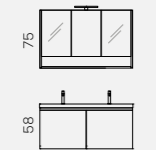

E.GÒ 27 (page 62-63)
L 121 x P 51 cm

Lego
Lavabo consolle doppia vasca
in mineralguss

Base L. 120
Finitura **Sherwood platino**

Specchiera
Contenitore Cabrio
L 120 x H 75 con faretto Spark

Lego
Washbasin Twin console
in Mineralguss

Base unit W. 120
Finish **Sherwood platino**

Mirror
Cabrio storage unit W. 120 H. 75 cm
with Spark spotlight