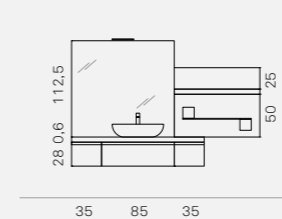

E.GÒ 53 (page 28-29)
L 155 x P 51 cm + magnetica

Prugna
Lavabo "tutto fuori"
in ceramica bianca

Base L. 155
Finitura **Olmo jerez canapa**

Top
Finitura Unicolor Cesar-Brown
sp.6 cm

Specchiera
Filo lucido L 120 x H 112,5 cm
con faretti Regolo

Prugna
Washbasin countertop
in white ceramic

Base unit W. 155
Finish **Olmo jerez canapa**

Top
Finish Unicolor Cesar-Brown
sp.6 cm

Mirror
Polished edge W. 120 x H. 112,5 cm
with Regolo spotlight