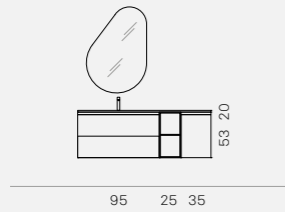

E.GÒ 62 (page 08-09)
L 155 x P 51 cm

Integrato
Top con lavabo
integrato in Unicolor
stratificato HPL Cesar-Brown
L 155 x P 51 x sp. 1 cm

Base L. 155
Finitura **Yosemite chiaro**
particolari laccati Platino

Specchiera
Bà-Bà

Integrato
Top with Washbasin
integrated in Cesar-Brown HPL
composite Unicolor
W. 155 x D. 51 x sp. 1 cm

Base unit W. 155
Finish **Yosemite chiaro**
details in lacquered Platino

Mirror
Bà-Bà