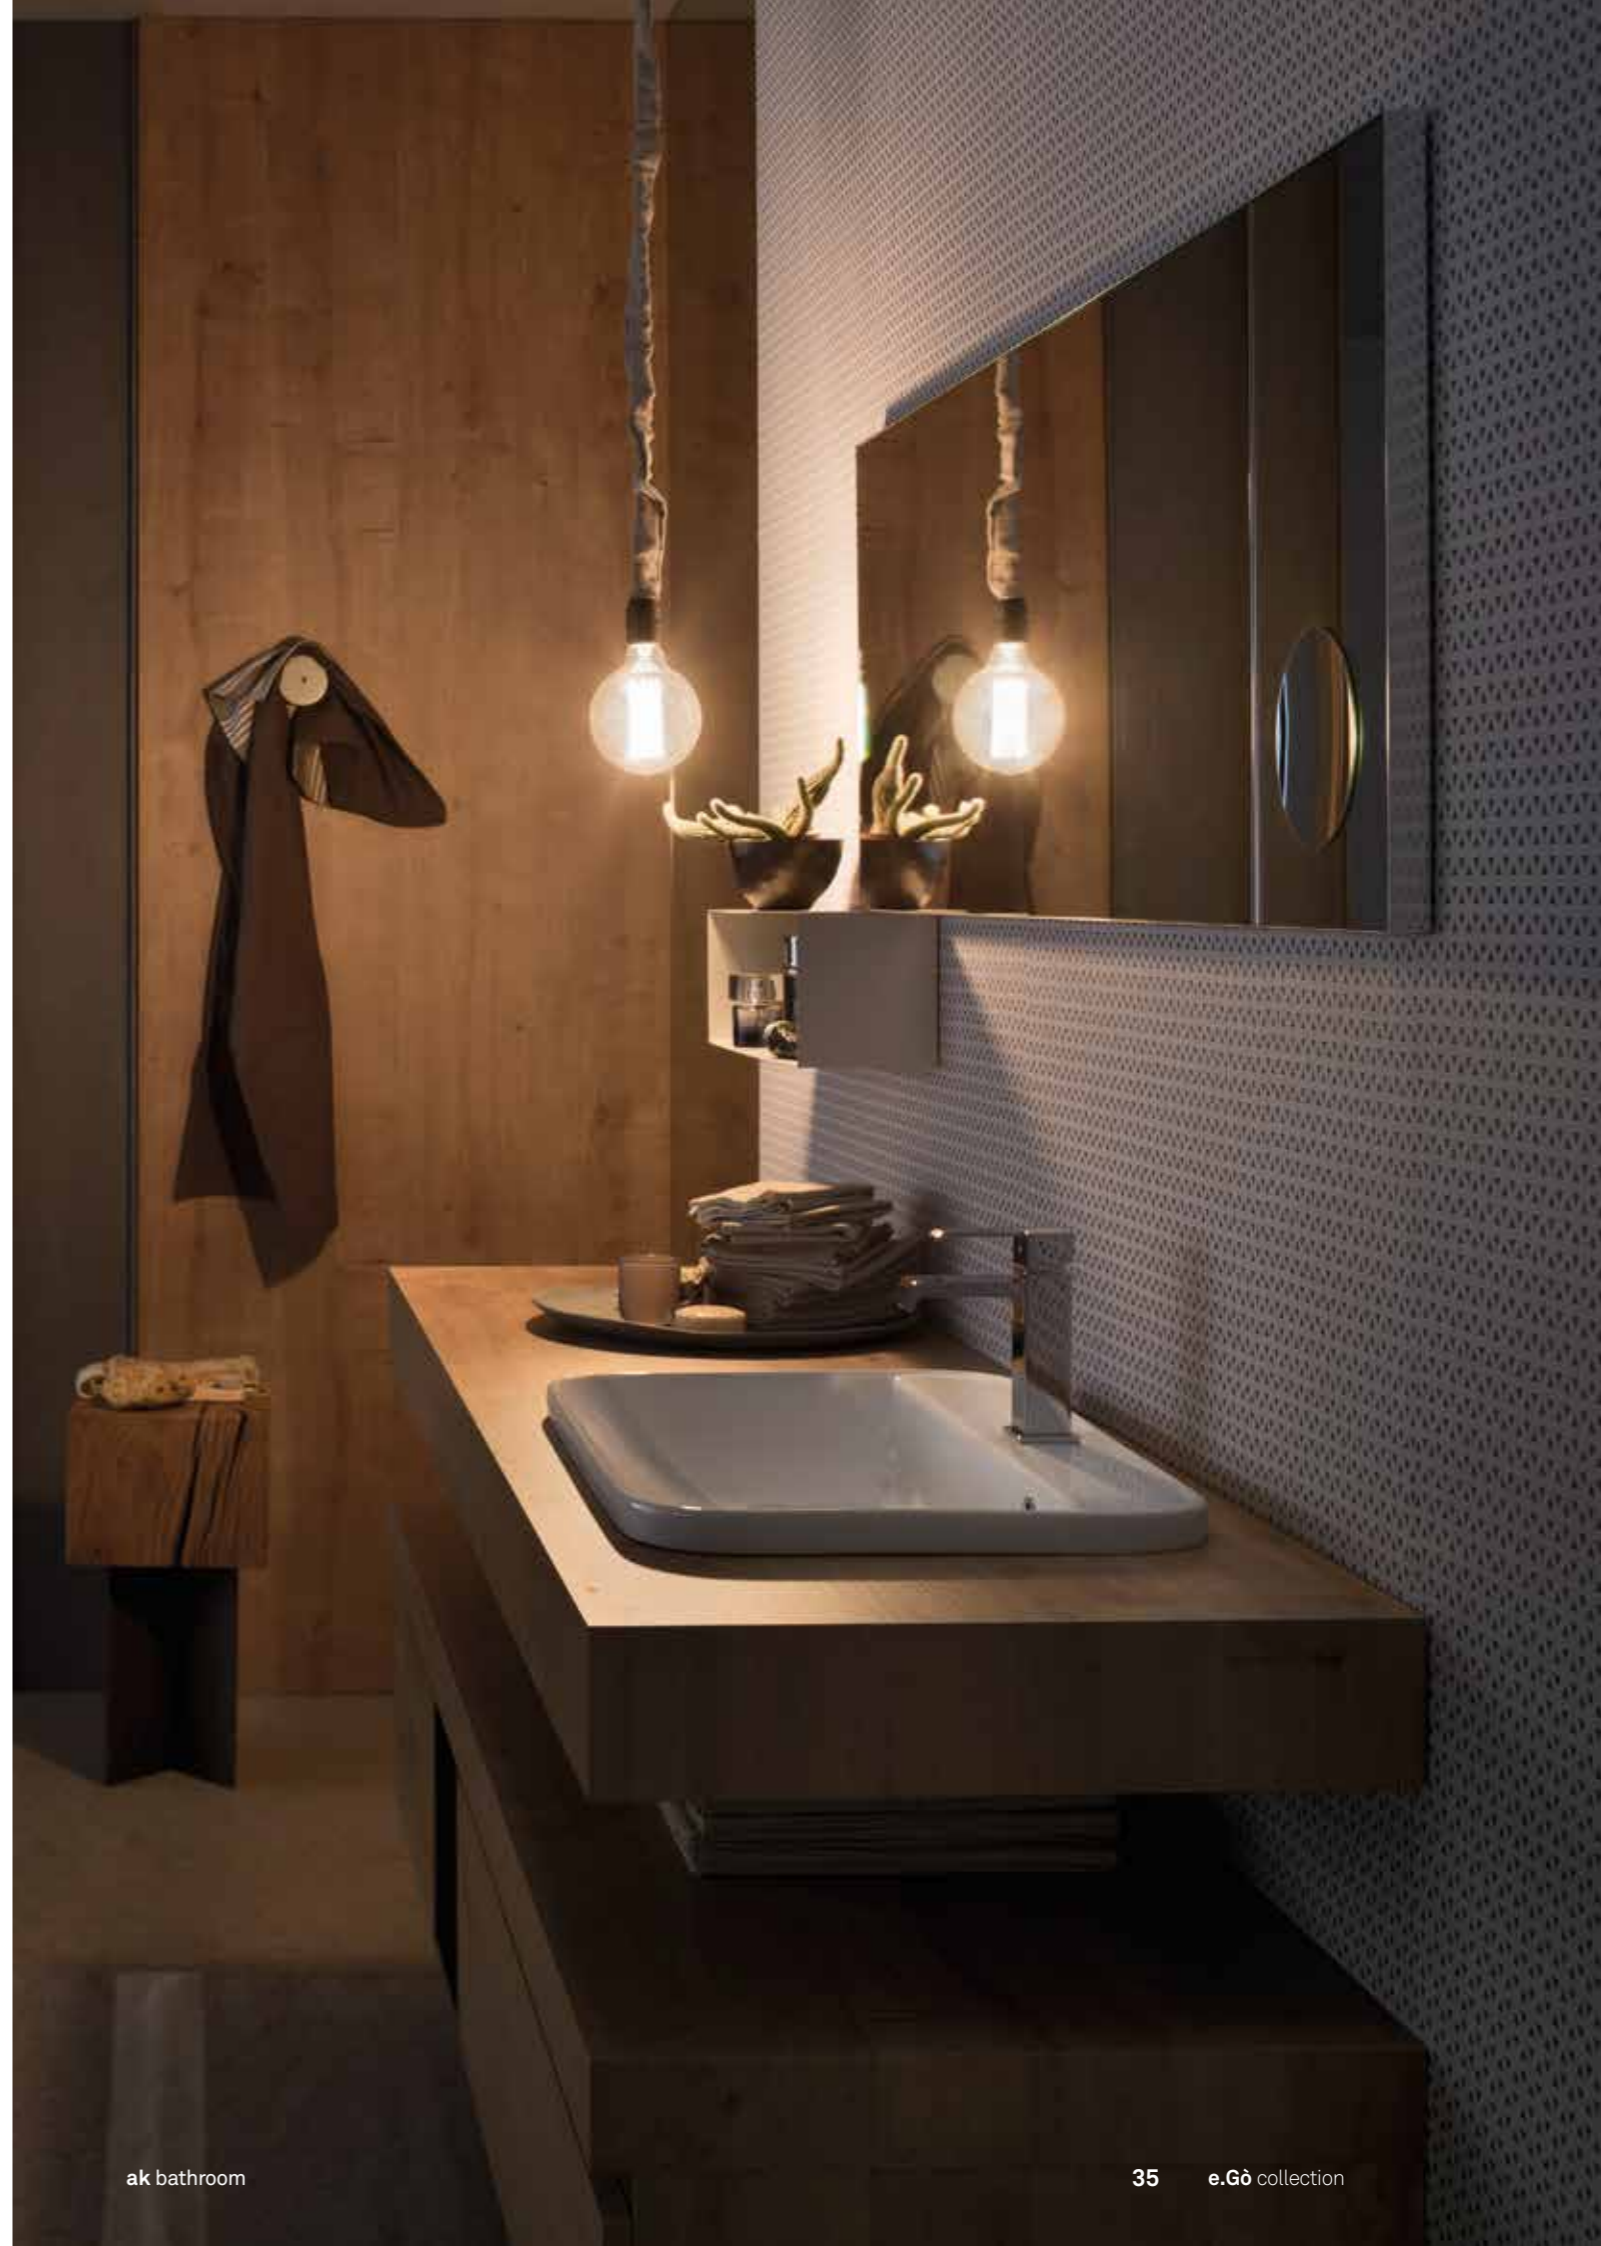

La specchiera si adatta alle necessità di chi la usa. Il lavabo a incasso rispetta la leggerezza del top e della base in sospensione.

The mirror unit adapts to the needs of the user. The built-in washbasin continues the weightless feel of the top and floating base unit.

→
Piegare la specchiera
alle proprie esigenze

Specchiera con Ala

L 165 H 50 cm

Ala destra orientabile con specchio ingranditore

Adjustable right wing with magnifying mirror