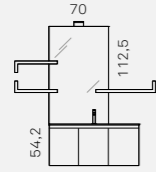

E.GÒ 21 (page 58-59)
L 106 x P 51 cm + mensole - shelves

Drop
Lavabo consolle
in ceramica bianca

Base L. 106
Finitura **Rovere tranchè canapa**

Specchiera
Filo lucido L 70 x H 112,5 cm
con faretto Klee

Drop
Washbasins console
white ceramic

Base unit W. 106
Finish **Rovere tranchè canapa**

Mirror
Filo Lucido W. 70 x H. 112.5 cm
with Klee spotlight