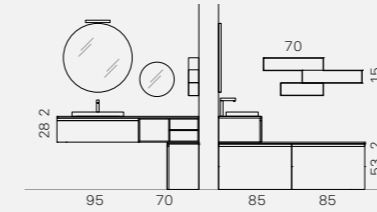

E.GÒ 67 (page 22-23)
L 165/170 x P 51/38 cm

Dandy
Lavabo incasso
in ceramica bianca

Base
Finitura **Laccata fiordaliso opaco**
particolari laccati petrolio opaco

Top
Finitura Marmo
Bianco Olimpo sp.2 cm

Specchiera
Tonda Ø 80 cm
con luci led Ø 40 cm

Dandy
Washbasin built-in
in white ceramic

Base unit
Finish **Laccata fiordaliso opaco**
details in matt Petrolio lacquer

Top
Finish Marmo
Bianco Olimpo sp.2 cm

Mirror
Tonda Ø 80 cm
with led lights Ø 40 cm