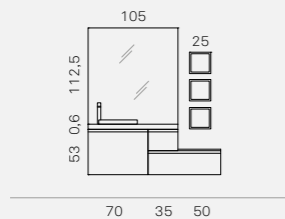

E.GÒ 54 (page 14-15)
L 155 x P 51 cm

Dandy
Lavabo incasso
in ceramica bianca

Base L. 155
Finitura **Ares 50 solare**
particolari laccato navy opaco

Top
Finitura Unicolor
Graffiato sp.6 cm

Specchiera
Filo lucido L 105 x H 112,5 cm
con faretti Fedra

Dandy
Washbasins built-in
white ceramic

Base unit W. 155
Finish **Ares 50 solare**
details in matt Navy lacquer

Top
Finish Unicolor
Graffiato sp.6 cm

Mirror
Polished edge W. 105 x H. 112,5 cm
with Fedra spotlight