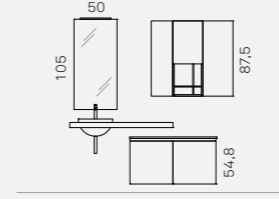

E.GÒ 26 (page 56-57)
L 170 x P 38/51 cm + pensili - wall units

Boule
Lavabo incasso
in teknorit

Base L. 170
Finitura **Sherwood luna**
particolari Sherwood Polvere

Top
Finitura
Unicolor Grigio Venato sp.6 cm

Specchiera
Filo lucido L 50 x H 105
con faretto Spark

Boule
Washbasin built-in
in Teknorit

Base unit W. 170
Finish **Sherwood luna**
details in Sherwood Polvere

Top
Finish
Unicolor Grigio Venato sp.6 cm

Mirror
Filo Lucido W. 50 x H. 105 cm
with Spark spotlight