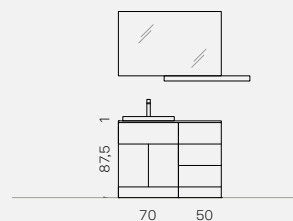

E.LY 67 (page 92-93)
L 120 x P 51 cm
maniglia - handle art.163

Giò
lavabo incasso sopra piano
in ceramica bianca con
top unicolor stratificato (HPL)
Linosa sp.1 cm

Base L. 120
Finitura **Olmo jerez grigio**

Specchiera
Filo lucido L 120 H 75 cm

Giò
Washbasin recessed countertop
in white ceramic with HPL
Linosa Unicolor top,
1 cm thick

Base unit W. 120
Finish **Jerez grigio elm**

Mirror
Filo Lucido W. 120 H. 75 cm

Maniglie in metallo

Metal handles

Art. 165
finitura / finish: Alluminio