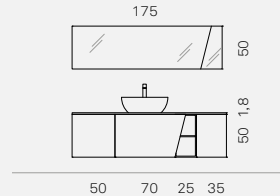

Integrated
Washbasin rectangular in
sandblasted glass, 1.5 cm thick

Base unit W. 105
Finish **Bianco larch**

Mirror
Lybra W. 60 H. 80 cm

E.LY 03 (page 48-49)
L 145 x P 51 cm
maniglia - handle art.243

Fall
Lavabo ceramica bianca
con top Bianco Lucido
sp.1.8 cm

E.LY 77 (page 50-51)
L 180 x P 51 cm
maniglia - handle Push-pull

Softly
Lavabo L 60 x P 43 x H 17 cm
in ceramica bianca con top
Olmo marrone sp.1.8 cm

Base L. 180
Finitura **Olmo marrone**
con particolari laccato
Mattone opaco