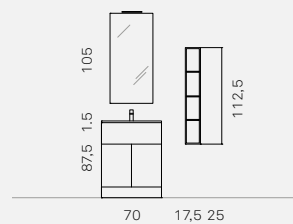

E.LY 83 (page 90-91)
L 70 x P 51 cm
maniglia - handle art. 163

Roxi
Lavabo consolle
in mineralguss

Base L. 70
Finitura **Larice bicolore**
canapa e laccato terra opaco

Specchiera
Filo lucido L 50 H 105 cm
con **faretto** Filo

Susina
Console washbasin
in Mineralguss

Base unit W. 70
Finish **two-tone Canapa larch**
finish and lacquered matt **Terra**

Mirror
Filo Lucido mirror W. 50 H. 105 cm
with Filo **spotlight**