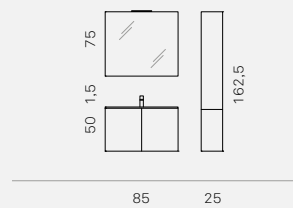

E.LY 82 (page 86-87)
L 85 x P 51 cm
maniglia - handle art.163

Integrato
Lavabo in cristallo
Grigio perla Sp.1.5 cm

Base L. 85
Finitura **Nodo tabacco**

Specchiera
Filo lucido
L 85 H 75 cm

Integrato
Washbasin in Grigio Perla glass,
1.5 cm thick

Base unit W. 85
Finish **Nodo tabacco**

Mirror
Filo Lucido
W. 85 H. 75 cm