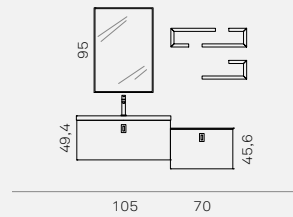

Drop
Lavabo L. 106
in ceramica

Base L. 105
Finitura **Sherwood polvere**

Specchiera
L 60 H 75 cm
contenitore Luce

Drop
Washbasin W. 106
in ceramic

Base unit W. 105
Finish **Sherwood polvere**

Mirror
W. 60 H. 75 cm
Luce **storage unit**