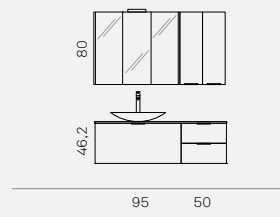

E.LY 34 (page 46-47)
L 105 x P 38 cm + pensili - wall unit
maniglia - handle art.283

Integrato
lavabo rettangolare in
cristallo sabbiato sp.1.5 cm

Base L. 105
Finitura **Larice bianco**

Specchiera
Lybra L 60 H 80 cm

Integrated
Washbasin rectangular in
sandblasted glass, 1.5 cm thick

Base unit W. 105
Finish **Bianco larch**

Mirror
Lybra W. 60 H. 80 cm

E.LY 03 (page 48-49)
L 145 x P 51 cm
maniglia - handle art.243

Fall
Lavabo ceramica bianca
con top Bianco Lucido
sp.1.8 cm