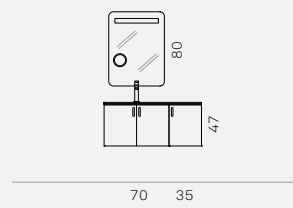

E.LY 28/B (page 80-81)
L 105 x P 38/51 cm
maniglia - handle art.283

Integrato Duna
lavabo in mineralguss
sp.1.2 cm

Base L. 105
Finitura **Agata lucido**

Specchiera
Lybra L 60 H 80 cm

Integrated Duna
Washbasin in Mineralguss,
1.2 cm thick

Base unit W. 105
Finish **Gloss Agata**

Mirror
Lybra W. 60 H. 80 cm