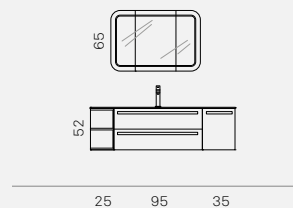

E.LY 35 (page 68-69)
L 195 x P 20,8/51 cm
maniglia - handle art.323

Integrato Jolly
Lavabo in mineralguss
sp.1.2 cm

Base L. 195
Finitura **Larice bicolore ecrù**

Specchiera
Orion, diametro 90 cm

Integrated Jolly
Washbasin in Mineralguss,
1.2 cm thick

Base unit W. 195
Finish **Two-tone ecrù larch**

Mirror
Orion, 90 cm diameter

E.LY 26 (page 70-71)
L 120 x P 38/51 cm
maniglia - handle art.323

Integrato Jolly
Lavabo in mineralguss
sp.1.2 cm

Base L. 120
Finitura **Bianco opaco**

Specchiera
Orion diametro 90 cm

Integrated Jolly
Washbasins in Mineralguss,
1.2 cm thick

Base unit W. 120
Finish **matt bianco**

Mirror
Orion, 90 cm diameter

E.LY 20 (page 72-73)
L 155 x P 23,2/51 cm
maniglia - handle art.323