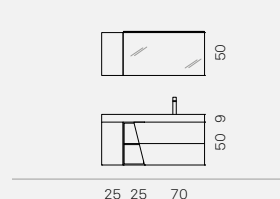

E.LY 79 (page 60-61)
L 120 x P 51 cm
maniglia - handle Push-pull

City
lavabo consolle
in mineralguss vasca dx
L 120 P 51 cm

Base L. 120
Finitura **Laccato bocciolo**
e **canapa opaco**

Specchiera
L 95 H 50 cm filo lucido
con **faretto** Matisse

City
Console washbasin
in Mineralguss, right sink
W. 120 D. 51 cm

Base unit W. 120
Finish **Lacquered bocciolo**
and **matt canapa**

Mirror
Filo Lucido W. 95 H. 50 cm
with Matisse spotlight