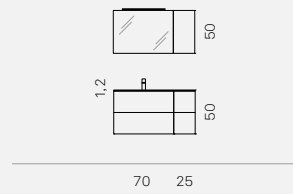

E.LY 81 (page 82-83)
L 95 x P 51 cm
maniglia - handle art.323

Integrato
Lavabo in teknoril
grigio 7004

Base L. 95
Finitura **Rovere Arlington**
e cenere opaco

Specchiera
Filo lucido L 70 H 50 cm
con **faretto** Aalto

Integrato
Washbasin in Grigio
Teknoril 7004

Base unit W. 95
Finish **Arlington oak**
and matt **Cenere** finish

Mirror
Filo Lucido mirror W. 70 H. 50 cm
with Aalto **spotlight**