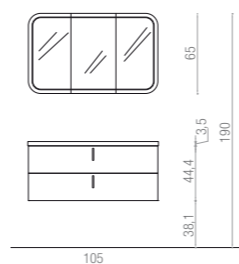

QUANTUM_03 - L. 106 x P. 48 cm
Grigio Antracite lucido - Lavabo in ceramica
Specchiera contenitore con luci led
Gloss Grigio Antracite - Ceramic Wash basin
Mirrored cupboard with LED lights