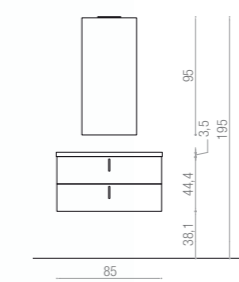

LE MILLE VIRTU' DELLA BASE

QUANTUM_04 - L. 86 x P. 43 cm
Bianco lucido - Lavabo in ceramica
Specchiera "Ak" con faretto Fedra art.596L
Gloss white - Ceramic Wash basin
"Ak" Mirror with Fedra spotlight art.596L