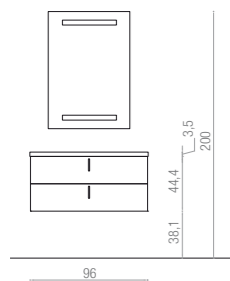

QUANTUM_05 - L. 96 x P. 48 cm
Magma lucido - Lavabo in ceramica
Specchiera Twin

Gloss magma - Ceramic Wash basin
Twin Mirror