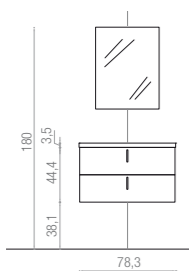

Lo specchio contenitore dotato di ripiano interno ottimizza il volume in modo estremamente comodo. L'essenzialità del design ha inventato un angolo completo.

The mirrored cupboard equipped with internal shelving conveniently optimises space. A full angle forms part of the essential design.

QUANTUM_01 - L. 56 x L.56 x P. 57 cm
 Bianco opaco - Lavabo in ceramica
 Specchiera contenitore ad angolo
 Matt white - Ceramic Wash basin
 Corner mirrored cupboard

Quantum L'ESSENZA DELLA SEMPLICITÀ

L'eleganza della base curva da L. 85 cm e l'essenzialità della specchiera a filo lucido con faretto formano una composizione da parete perfettamente bilanciata, ideale in ogni contesto. La linearità della maniglia è un segno distintivo.