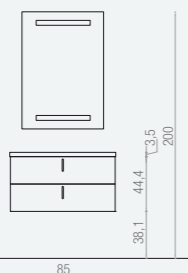

QUANTUM_01 - L. 56 x L.56 x P. 57 cm
 Bianco opaco - Lavabo in ceramica
 Specchiera contenitore ad angolo
 Matt white - Ceramic Wash basin
 Corner mirrored cupboard

Quantum L'ESSENZA DELLA SEMPLICITÀ

L'eleganza della base curva da L. 85 cm e l'essenzialità della specchiera a filo lucido con faretto formano una composizione da parete perfettamente bilanciata, ideale in ogni contesto. La linearità della maniglia è un segno distintivo.

LE MILLE VIRTU' DELLA BASE

QUANTUM_04 - L. 86 x P. 43 cm
 Bianco lucido - Lavabo in ceramica
 Specchiera "Ak" con faretto Fedra art.596L
 Gloss white - Ceramic Wash basin
 "Ak" Mirror with Fedra spotlight art.596L

Quantum

LA PERFEZIONE
DELLA LINEA CURVA

Una base sospesa
perfettamente
semicircolare
da L. 86 cm.
Due cassetti per
contenere ogni
oggetto di uso
quotidiano, dai
cosmetici agli
accessori.

A perfectly
semi-circular
86 cm wall-
mounted base.
Two drawers to
hold any object
used on a daily
basis, ranging
from cosmetics
to accessories.