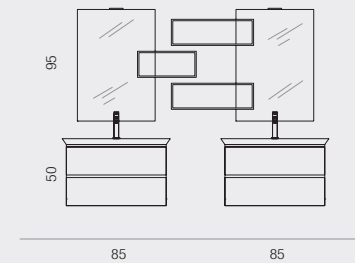

Pollock_51 (pag. 62-63)
L.92+92 P.54 cm + sporgenza pensili

Laccato opaco Vaniglia e Fiordaliso
Lavabi consolle OASI 85 in mineralguss con kit led sottolavabo
Specchiere FL con faretti Aifon
Maniglia YAPO

Lacquered matt Vaniglia and Fiordaliso
Mineralguss OASI 85 washbasin consoles with under-basin LED kit
FL mirror with Aifon spotlights
YAPO Handle