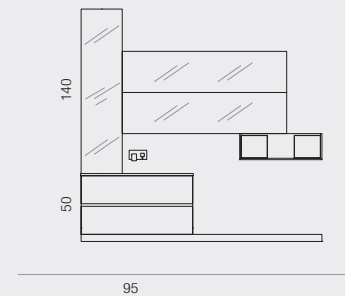

Pollock_48 (pag. 42-43)
L.205 x P.38/51 cm

Ecomalta Saturno
con particolari rovere Wave Orzo
Top in teknorit sp.1,2 cm
con lavabo integrato rettangolare
Specchiere FL 140x37,5 cm
Maniglia YAPO

Ecomalta Saturno with
Orzo Wave Oak details
Teknorit 1.2 cm th. top with
rectangular built-in wash basin
FL Mirror 140x37,5 cm
YAPO Handle