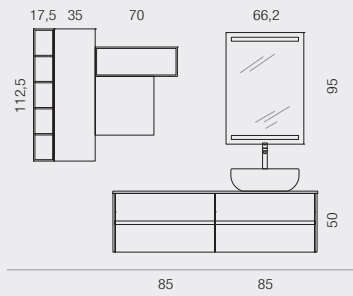

Pollock_43 (pag. 14-15)
L.175 x P.51 cm + sporgenza pensili

Rovere Wave Mais con fianchi
in ecomalta Venere e particolari
laccato opaco The Verde
Top sp.2 cm in ecomalta Venere con
lavabo tutto fuori Milk Big opaco
Specchiera Twin
Maniglia YAPO

Mais Wave Oak with Ecomalta Venere
sides and matt lacquered
The Verde details
Ecomalta Venere 2 cm th. top with
matt overcounter Milk Big wash basin
Twin Mirror
YAPO Handle