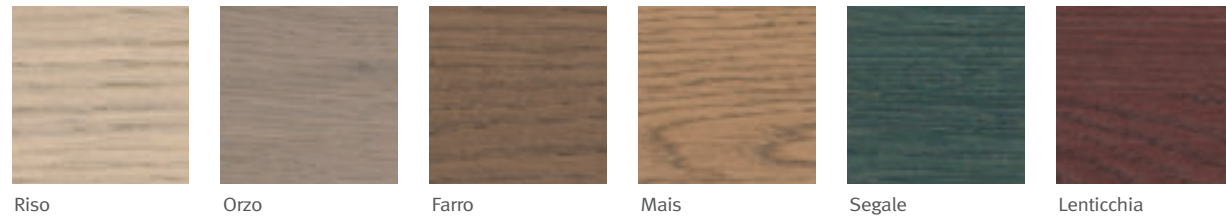

Rovere Wave