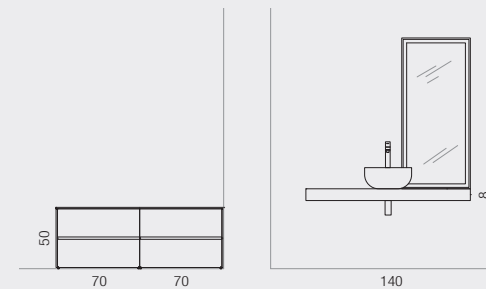

Pollock_54 (pag. 76-77)
L.143+140 x P.38/51 cm

Laccato opaco Brezza
Top invecchiato L. 140 sp.8 P.51 cm
Lavabo tutto fuori Kratere alto in ceramica
Specchiera ClaCla laccata Brezza L.58,4 H.128.4 con LED perimetrali
Maniglia YAPO laccata bianca

Lacquered matt Brezza
Aged Top W. 140 th. 8 D.51 cm
Overcounter tall ceramic Kratere wash basin
Lacquered Brezza ClaCla mirror L.58.4 H.128.4 with perimeter LED lights
White lacquered YAPO handle