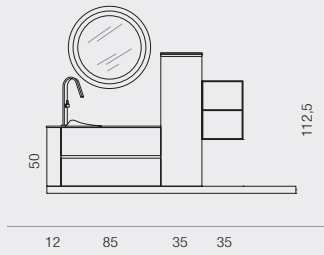

Pollock

Pollock_41 (pag. 6-7)
L.212 x P.51 cm

Rovere Wave Riso e Mais
Top in cristallo bianco sp.1 cm
con lavabo integrato Tsunami
Specchiera Floppy 70
in rovere Wave Riso con luci neon
Maniglia YAPO

Riso and Mais Wave Oak
White glass top with th. 1 cm with
Tsunami built-in wash basin
Floppy 70 mirror in
Riso Wave Oak with neon lights
YAPO Handle