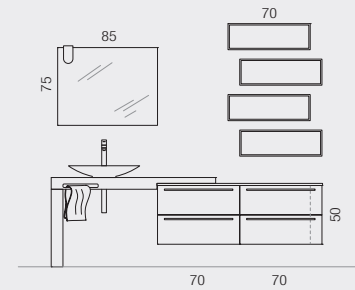

Pollock_48 (pag. 42-43)
L.205 x P.38/51 cm

Ecomalta Saturno
con particolari rovere Wave Orzo
Top in teknorit sp.1,2 cm
con lavabo integrato rettangolare
Specchiere FL 140x37,5 cm
Maniglia YAPO

Ecomalta Saturno with
Orzo Wave Oak details
Teknorit 1.2 cm th. top with
rectangular built-in wash basin
FL Mirror 140x37,5 cm
YAPO Handle

Pollock

Pollock_49 (pag. 48-49)
L.250 x P.20,8/38 cm

Top L. 175 e ante: Ecomalta Giove
Spalla: laccato bianco opaco
Lavabo freestanding Macho
Specchiere FL con faretto Twilight
Maniglia YAPO

Top W. 175 and doors: Ecomalta Giove
Side panel: lacquered matt white
Macho free-standing wash basin
FL mirror with Twilight spotlights
YAPO Handle