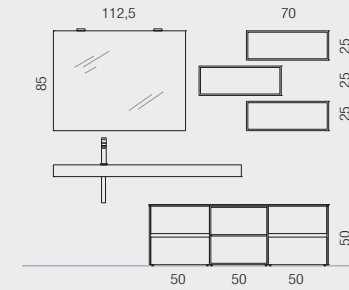

Pollock_53 (pag. 70-71)
L.234 x P.38/51 cm

Laccato opaco Lampone con particolari laccato opaco Bianco
Top L. 160 in Ecomalta Venere sp.12 cm con lavabo integrato Scivolo medio
Specchiera Filo lucido L.112.5 H.85 con 2 faretti Ridley
Maniglia YAPO laccata bianca