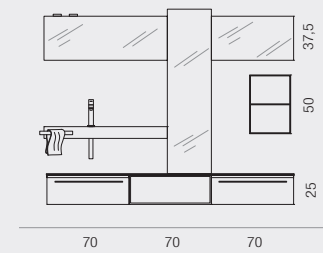

Pollock_46 (pag. 30-31)
L.213 x P.38/51 cm

Rovere Wave Orzo
con particolari rovere Wave Segale
Top L. 105 in M.T.
Bianco Olimpo sp.12 cm
con lavabo integrato rettangolare
Specchiere FL con faretti Aifon
Maniglia 173 cromo

Orzo Wave Oak
with Segale Wave Oak details
Top W. 105 in cultured
marble White Olimpo
with th. 12 cm with rectangular
built-in wash basin
FL mirror with Aifon spotlights
Handle 173 chrome