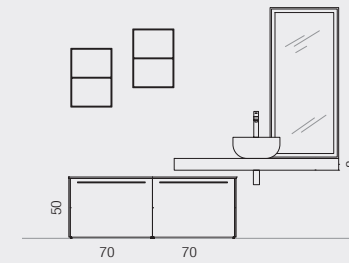

Pollock_55 (pag. 80-81)
L.230 x P.38/51 cm

Laccato opaco Brezza
Top invecchiato L. 140 sp.8 P.51 cm
Lavabo tutto fuori Kratere alto in ceramica
Specchiera ClaCla laccata Brezza L.58,4 H.128.4 con LED perimetrali
Maniglia 173 cromo

Lacquered matt Brezza
Aged Top W. 140 th. 8 D.51 cm
Overcounter tall ceramic Kratere wash basin
Lacquered Brezza ClaCla mirror L.58.4 H.128.4 with perimeter LED lights
173 chrome handle