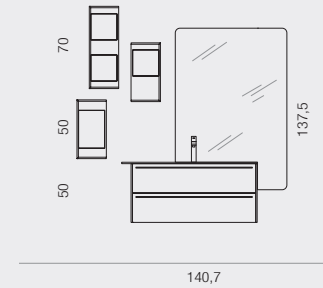

Pollock_45 (pag. 26-27)
L.141 x P.51 cm + sporgenza pensili

Rovere Wave Orzo
con particolari laccato opaco
Bianco, Bocciolo e Fiordaliso
Top in teknorit sp.1,2 cm
con lavabo integrato Fall
Specchiera Hendrick's
con LED perimetrali
Maniglia 179 laccata bianco opaco

Orzo Wave Oak with matt
White, Bocciolo and Fiordaliso
lacquered details
Teknorit 1.2 cm th. top with
Fall built-in wash basin
Hendrick's Mirror with perimeter
LED lights
Matt white lacquered 179 handle