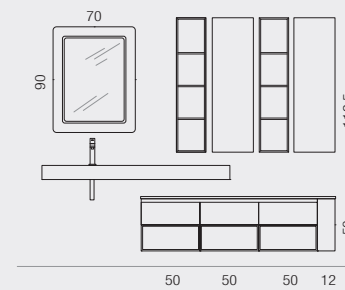

Pollock_47 (pag. 36-37)
L.250 x P.38/51 cm

Ecomalta Venere con particolari
rovere Wave Lenticchia
Top L. 160 sp.12 cm in ecomalta Venere
con lavabo integrato Scivolo
Specchiera Kristall metalargento
Maniglia YAPO

Ecomalta Venere with
Lenticchia Wave Oak details
Ecomalta Venere 12 cm th. top W.160
with Scivolo built-in wash basin
Silver-metal Kristall mirror
YAPO Handle