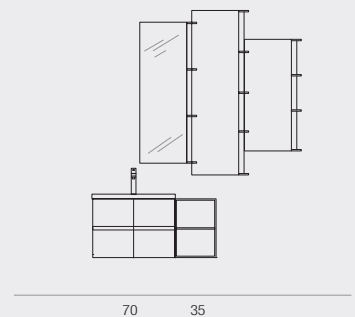

Pollock_52 (pag. 66-67)
L.106 P.37/45 cm + sporgenza pensili

Laccato opaco Petrolio con particolari Brezza
Lavabo consolle Vadi 70
Specchiere e pensili Spicchio
Maniglia YAPO

Lacquered matt Petrolio with Brezza details
Vadi 70 washbasin console
Mirror and wall units Spicchio
YAPO Handle