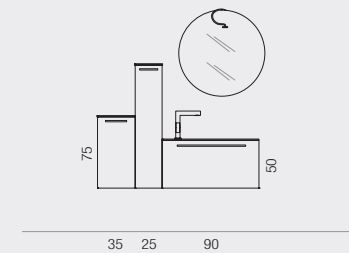

Pollock_32b (pag. 84-85)
L.150 x P.38 cm

Base lavabo: The verde opaco
Pensili: Verde bosco e Germoglio opaco
Piano top in Teknorit con vasca integrata Time
Specchiera Tonda Ø 80 cm con faretto Penny
Maniglia cromo

Wash basin base: matt The verde
Wall units: matt Verde bosco and Germoglio opaco
Surface top in Teknorit with built-in Time wash basin
Mirror Ø 80 cm with Penny spotlight
Chrome handle