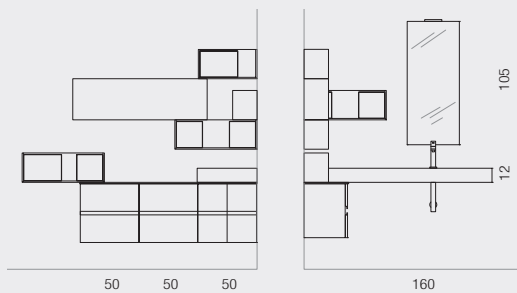

Pollock_44 (pag. 18-19)
L.200x160 x P.20,8/38/51 cm

Basi e pensile con anta:
Rovere Wave Riso
Pensili 3 lati: laccato Bianco opaco
con particolari Bocciolo
e Fiordaliso opaco
Top in ecomalta Nettuno con lavabo
integrato rettangolare medio
Specchiera FL con faretto Aifon
Maniglia YAPO

Base and wall unit with door:
Riso Wave Oak
3-sided wall units: lacquered matt
White with matt Bocciolo and
Fiordaliso details
Nettuno Ecomalta top with medium
rectangular built-in wash basin
FL mirror with Aifon spotlight
YAPO Handle