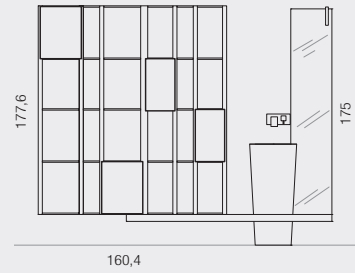

Pollock

Pollock_49 (pag. 48-49)
L.250 x P.20,8/38 cm

Top L. 175 e ante: Ecomalta Giove
Spalla: laccato bianco opaco
Lavabo freestanding Macho
Specchiere FL con faretto Twilight
Maniglia YAPO

Top W. 175 and doors: Ecomalta Giove
Side panel: lacquered matt white
Macho free-standing wash basin
FL mirror with Twilight spotlights
YAPO Handle