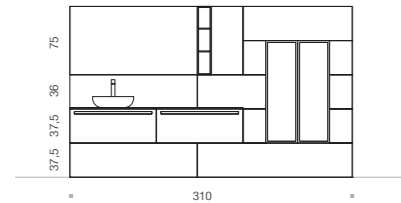

Rush 23 (page 14-15)
L 310 x P 51 cm + pensili

Olmo Smog e Olmo Bianco
Top in Olmo Smog sp.1.2 cm
con lavabo "tutto fuori" Nespola 70
in ceramica
Specchiera filo lucido

Smog Elm and Bianco Elm
Top in Smog Elm, 1.2 cm thick,
with Nespola 70 countertop washbasin
in ceramic
Polished edge mirror