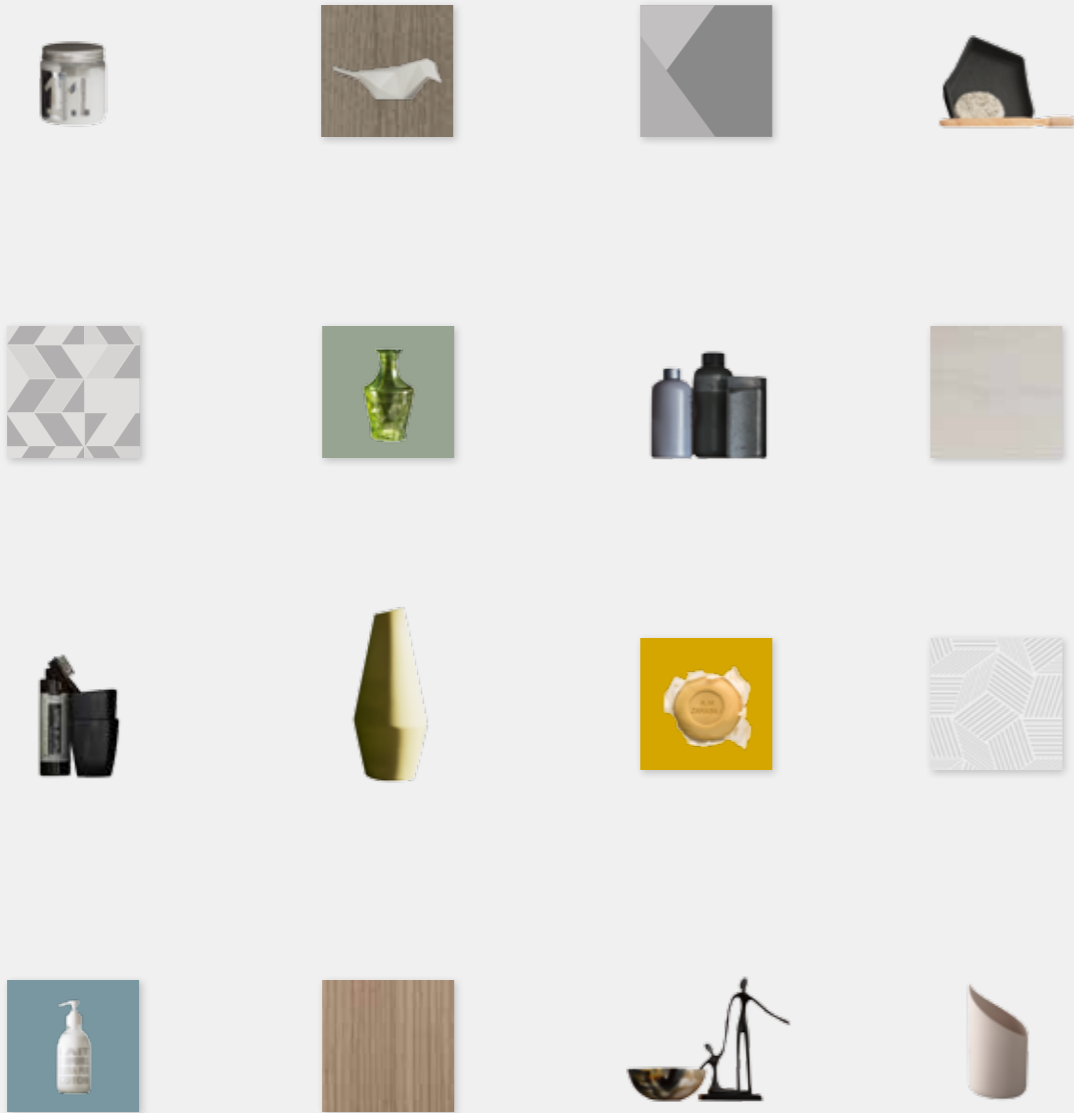

rush

indice / index

---

1. 06 **Olmo**
     Legno impiallacciato
     Veneered wood
   - 36 **Laccato**
     Opaco e Lucido
     Matt and glossy
2. ---