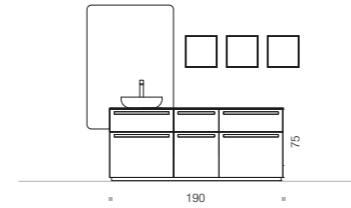

Rush 26 (page 30-31)
L 190 x P 51 cm

Olmo Verde
Top in Olmo Verde sp.1,2 cm
con lavabo "tutto fuori" Nespola 45
in ceramica
Specchiera Hendrick's

Verde Elm
Top in Verde Elm, 1.2 cm thick,
with Nespola 45 countertop washbasin
in ceramic
Hendrick's mirror