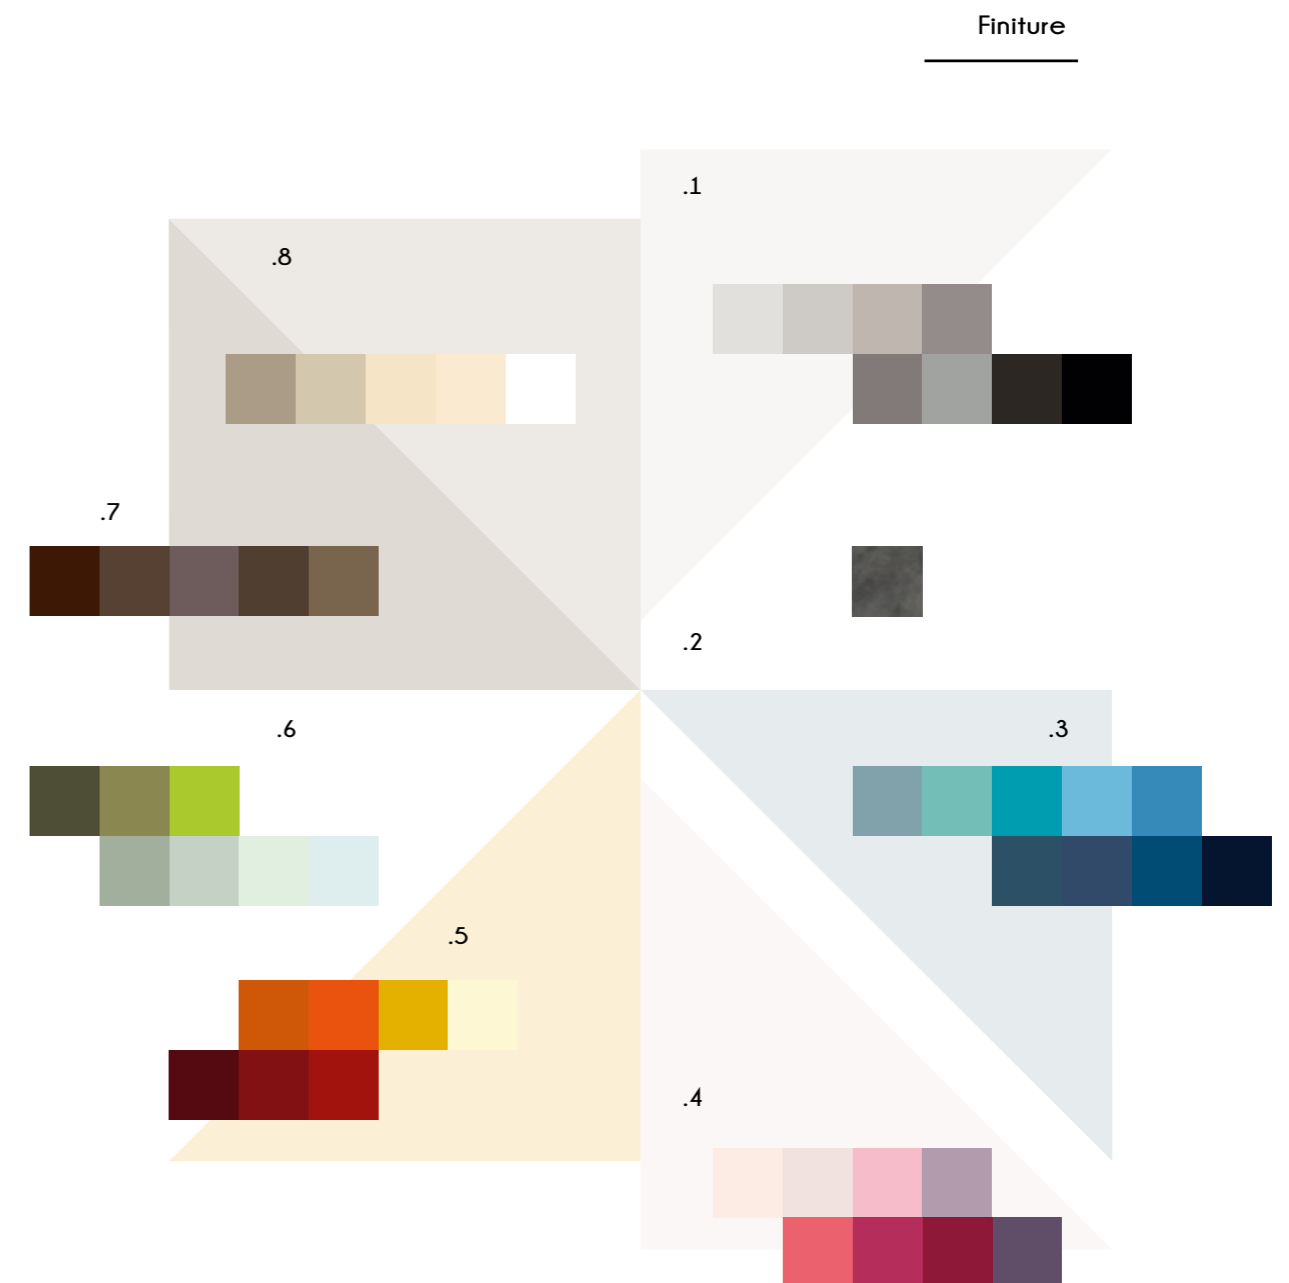

Laccato the power of colours

Rush esprime una spiccata modernità con la sua varietà di colori laccati. Toni caldi o freddi, colori soft o accesi, tinte dark o luminose: ad ogni cromia corrisponde uno stato d'animo e d'arredo.

Rush is particularly modern in its variety of lacquered colours. Warm and cold, bright and soft, and dark and light: there is a colour for every state of mind and furnishing taste.

1. Finishes
2. .1 Grigi
   - .2 Platino
   - .3 Toni freddi
   - .4 Colorati
   - .5 Toni caldi
   - .6 Verdi
   - .7 Marroni
   - .8 Neutri