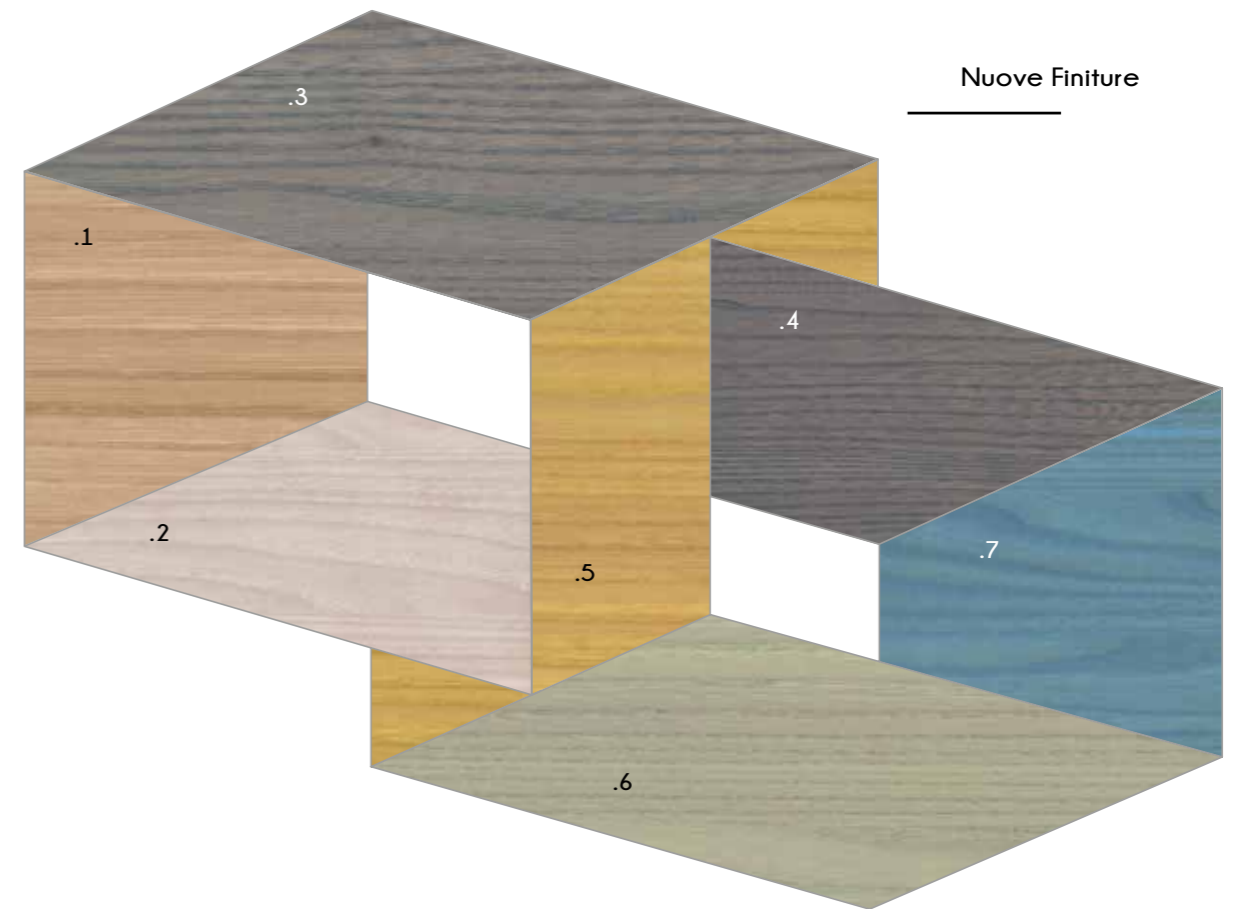

Olmo the new finish

Una nuova finitura Olmo in 7 tonalità per valorizzare il design di Rush ed esprimere più stili di arredo attraverso le venature: naturale con le tinte chiare e neutre, moderno nei toni del grigio e trendy con i colori.

A new Elm finish in 7 shades adds value to the Rush design and communicates different furnishing styles through the wood grain. Natural, with pale and neutral shades; modern, with a grey palette; and trendy, in colourful tones.

1. New finishes
2. .1 Naturale
   - .2 Bianco
   - .3 Smog
   - .4 Grigio
   - .5 Giallo
   - .6 Verde
   - .7 Azzurro