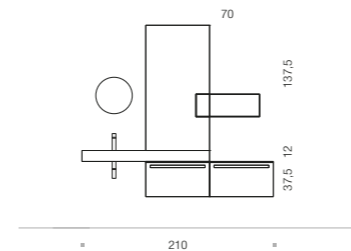

Rush 28 (page 44-45)
L 210 x P 51 cm

Laccato Bianco opaco
Top in Laminam Oxide Bianco
sp. 12 cm con lavabo integrato
Specchiera Filo lucido

Matt Bianco lacquer
Top in Bianco Oxide Laminam,
12 cm thick, with built-in washbasin
Polished edge mirror