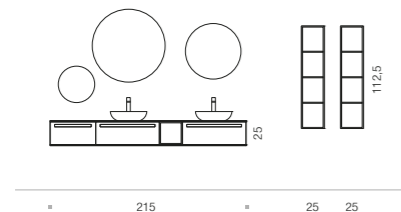

Rush 24 (page 18-19)
L 215 x P 51 cm

Olmo Bianco e Olmo Smog
Top in Olmo Smog sp.1.2 cm
con lavabi "tutto fuori" Kratere basso
in ceramica
Specchiera tonda vari diametri

Bianco Elm and Smog Elm
Top in Smog Elm, 1.2 cm thick,
with low Kratere countertop washbasins
in ceramic
Round mirror, various diameters