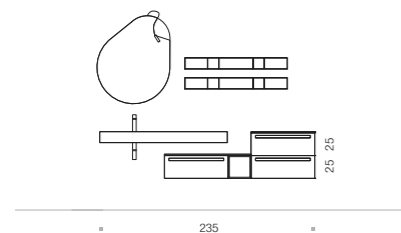

Rush 25 (page 24-25)
L 235 x P 51 cm

Olmo Naturale
Top in Teknoril sp.12 cm
con vasca integrata
Specchiera Ba-Bà

Naturale Elm
Teknoril top, 12 cm thick
with built-in washbasin
Ba-Bà mirror