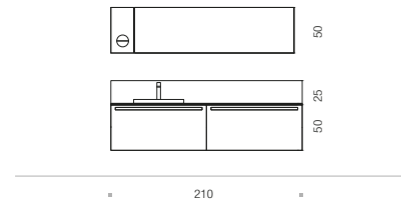

Rush 22 (page 10-11)
L 210 x P 51 cm

Olmo Smog
Top in teknoril 7004 con
lavabo incasso soprapiano
Giò in ceramica
Specchiera con ala orientabile
e specchio ingranditore

Smog Elm
Top in Teknoril 7004 with
Giò built-in countertop washbasin
in ceramic
Mirror with adjustable wing
and magnifying mirror