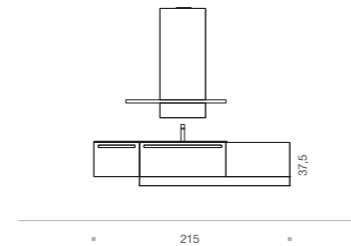

Rush 27 (page 40-41)
L 215 x P 51 cm

Laccato Lilla light opaco
con particolari **Olmo Bianco**
Top in Teknoril bianco opaco
sp.1,2 cm con lavabo integrato
Specchiera Filo lucido

Matt Lilla Light lacquer
with details in **Bianco Elm**
Top in matt Bianco Teknoril,
1.2 cm thick, with built-in washbasin
Polished edge mirror