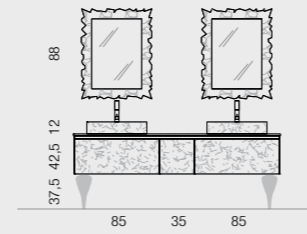

IL FASCINO DEL MARMO
IL GUSTO **RAFFINATO** DEL COLORE

THE CHARM OF MARBLE,
THE **ELEGANT** FLAVOUR OF COLOUR

ZERO4 MARMO_ comp. 13 (pag. 4-5)
L 207 x P 51 cm

Marmo tecnico Carrara con particolari laccati Inox
Top M. T. Carrara sp. 2 cm
Lavabi River

Carrara cultured marble with Stainless steel details
Carrara cultured marble top, th. 2 cm
River wash basins

ZERO4 MARMO_ comp. 14 (pag. 10-11)
L 142 x P 51 cm + sporgenza pensili

Marmo tecnico Coffee Brown
con particolari laccato lucido Nero
Top in cristallo extralight Nero sp. 1,5 cm
Lavabo Fall in ceramica