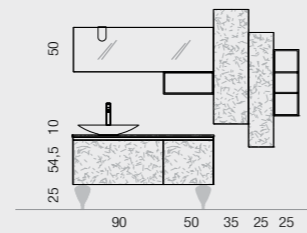

IL FASCINO DEL MARMO
IL GUSTO **RAFFINATO** DEL COLORE

THE CHARM OF MARBLE,
THE **ELEGANT** FLAVOUR OF COLOUR

ZERO4 MARMO_ comp. 13 (pag. 4-5)
L 207 x P 51 cm

Marmo tecnico Carrara con particolari laccati Inox
Top M. T. Carrara sp. 2 cm
Lavabi River

Carrara cultured marble with Stainless steel details
Carrara cultured marble top, th. 2 cm
River wash basins

ZERO4 MARMO_ comp. 14 (pag. 10-11)
L 142 x P 51 cm + sporgenza pensili

Marmo tecnico Coffee Brown
con particolari laccato lucido Nero
Top in cristallo extralight Nero sp. 1,5 cm
Lavabo Fall in ceramica

Coffee Brown cultured marble
with gloss Black lacquered details
Black extralight glass top, th. 1.5 cm
Fall ceramic wash basin

ZERO4 MARMO_ comp. 15 (pag. 16-17)
L 212 x P 51 cm

Marmo tecnico Coffee Brown e Carrara
Top in M.T. Carrara e Coffee Brown sp. 2 cm
Lavabo integrato rettangolare